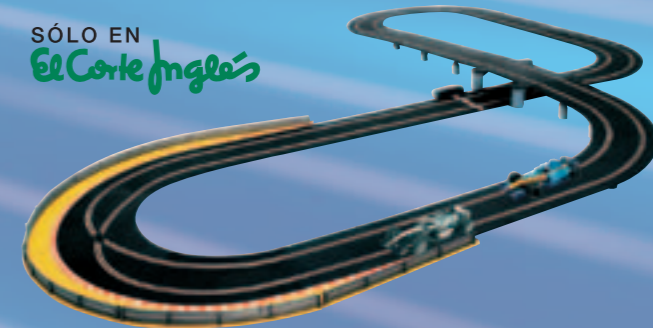

NIKKO

SÓLO EN
El Corte Inglés

JEEP RUBICON ESCALA 1/15

Jeep espectacular con funciones completas. Batería Giga Power de 6 V. (Batería y cargador incluidos).

59,95 €

HONDA CIVIC ESCALA 1/14

Réplica exacta del utilitario de Honda con acabado deportivo y luces para poder ver en la oscuridad. Batería de 6 V. (Batería y cargador incluidos).

24,95 €

TOYOTA CELICA ESCALA 1/14

Fantástica reproducción del popular modelo de Toyota con efecto y acabado tuning. Monta luces para ver en la oscuridad de serie. Batería de 6 V. (Batería y cargador incluidos).

50,95 €

TOYOTA SUPRA ESCALA 1/16

Impresionante modelo exclusivo del mercado japonés en la realidad, que incluye unos neumáticos especiales de derrapaje. ¡La diversión está asegurada! 6 pilas LR-6 y 1 pila de 9 V. (Pilas no incluidas).

29,95 €

SÓLO EN
El Corte Inglés

CIRCUITO FÓRMULA DE CAMPEONES.

El líder en Fórmula 1.

Renault R25 N°5 y McLaren Mercedes. Con cuentavueltas con cronómetro electrónico. (Funciona con pilas no incluidas). Incluye 2 pistas de compatibilidad con Scalextric. Recorrido: 6,76 m. Medidas: 210 x 210 cm.

149,95 €

CIRCUITO MOTO GP.

Adrenalina sobre ruedas.

Honda Sete Gibernau y Yamaha Valentino Rossi. Pistas válidas para motos y coches. Incluye 2 pistas de compatibilidad con Scalextric. Recorrido: 5,81 m. Medidas: 130 x 260 cm.

109,95 €