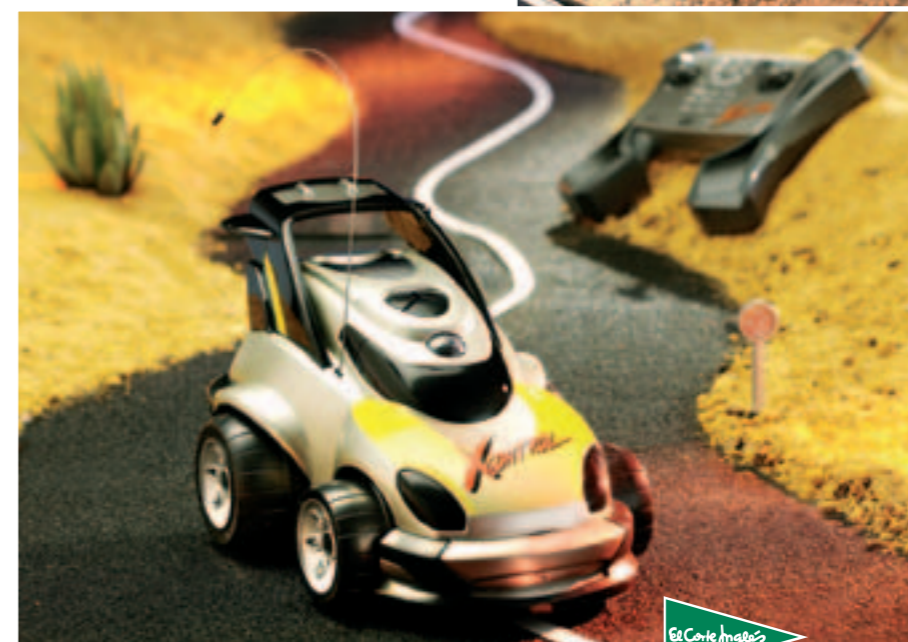

X-CONTROL RADIO CONTROL

Súper rápido y programable, con múltiples movimientos,

24 €

El Corte Inglés

COCHES RADIO CONTROL
(Batería y cargador incluidos).