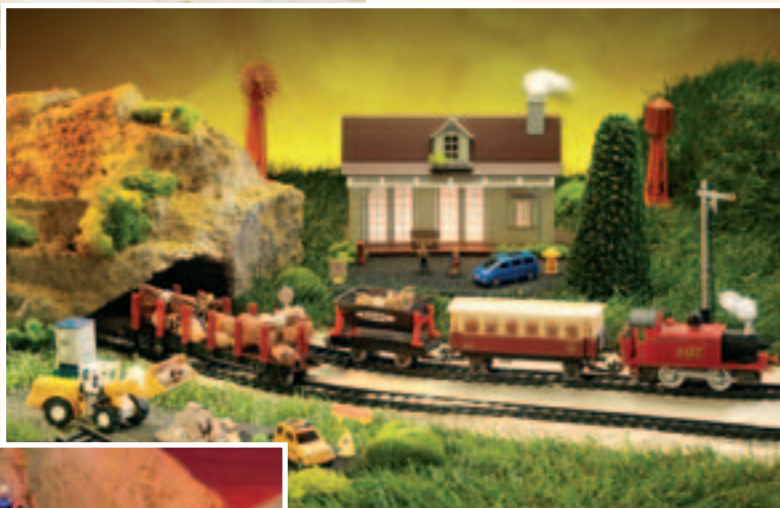

39,95 €

SÓLO EN
El Corte Inglés
DISPONIBLE DESDE
15 DE NOVIEMBRE

GRUPO SMOBY

CAJA MINIATURAS

Caja de 50 miniaturas, **22 €**

Caja de 75 miniaturas, **31 €**

CAMIÓN METÁLICO
(Se venden por separado).

23 €