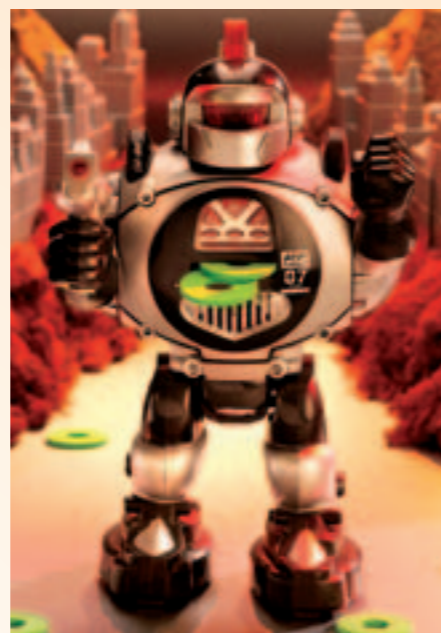

RADIO CONTROL ZAPTOR
Con pinza prensil, lanza misiles, giros de tronco, brazos y con luces.
39,95 €