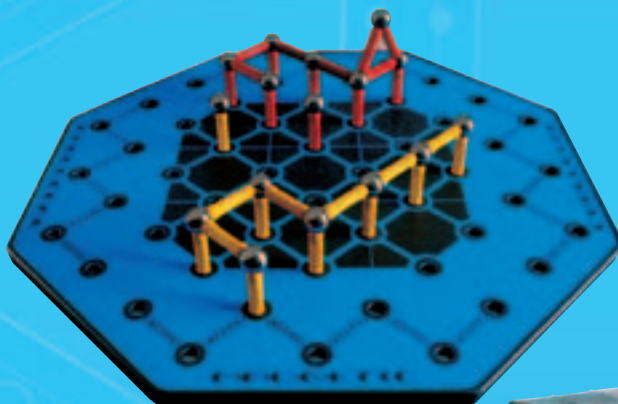

GEOCOLOR 96

Tus construcciones a todo color.

52,95 €

MAGNETIC CHALLENGE

El juego de estrategia magnético.

39,95 €

DEKOPANELS MAXI

Personaliza tus construcciones con Dekopanel.