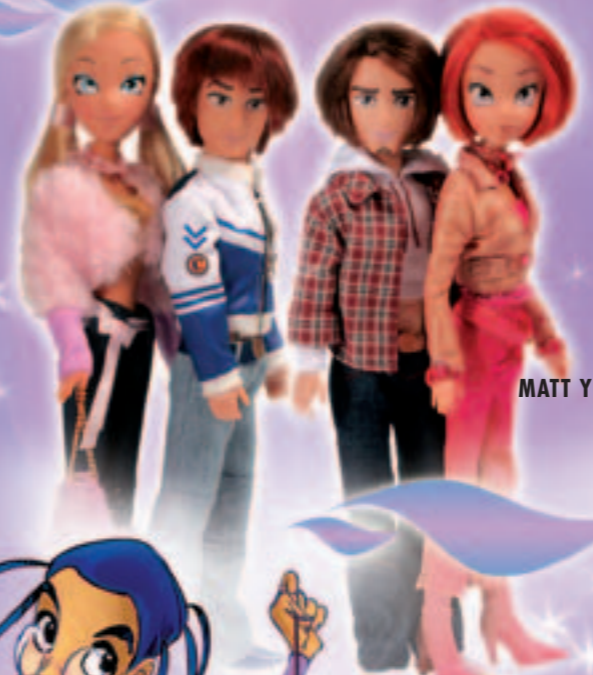

19,95 €

PAREJAS WITCH CHICO Y CHICA DE 32 cm

Pareja, 33,95 €

SÓLO EN **El Corte Inglés**

CALEB Y CORNELIA

MATT Y WILL

WITCH INTERACTIVA, 32 CM
¡Con colgante luminoso! Al activar el corazón de kandarakar y acercárselo a ella mágicamente se le ilumina el ombligo. (Se venden por separado).