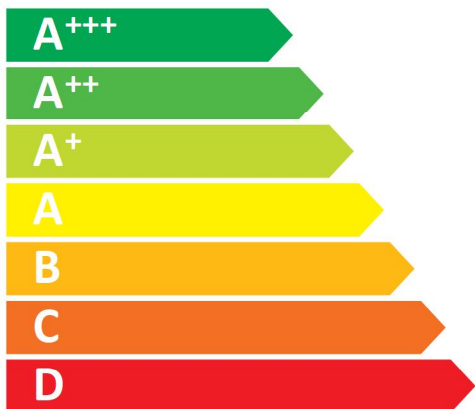

ENERG
енергия · ενεργεια

GBB72NSDFN

A+++

ENERGIA · ЕНЕРГИЯ
ΕΝΕΡΓΕΙΑ · ENERGIJA
ENERGY · ENERGIE · ENERGI

193
kWh/annum

277 L

* ** *

107 L