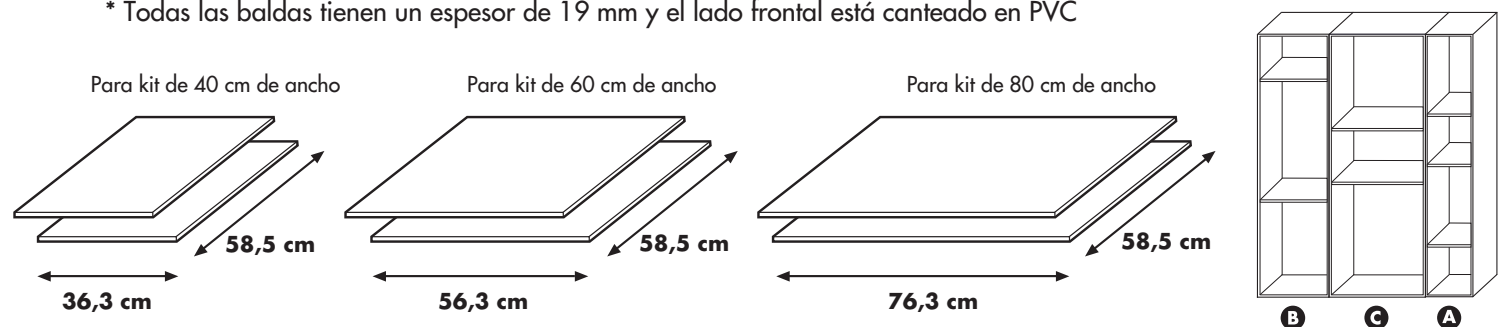

Configura tu interior de armario con kits modulares

19mm Canteado en PVC

Disponemos de 3 medidas de ancho para facilitar la adaptación a las medidas del hueco que dispones

Ejemplos de composición

Disponemos de kits de 2 baldas para tu interior de armario

* Todas las baldas tienen un espesor de 19 mm y el lado frontal está canteado en PVC

*No olvides que disponemos de cajoneras y accesorios para interiores de armarios.