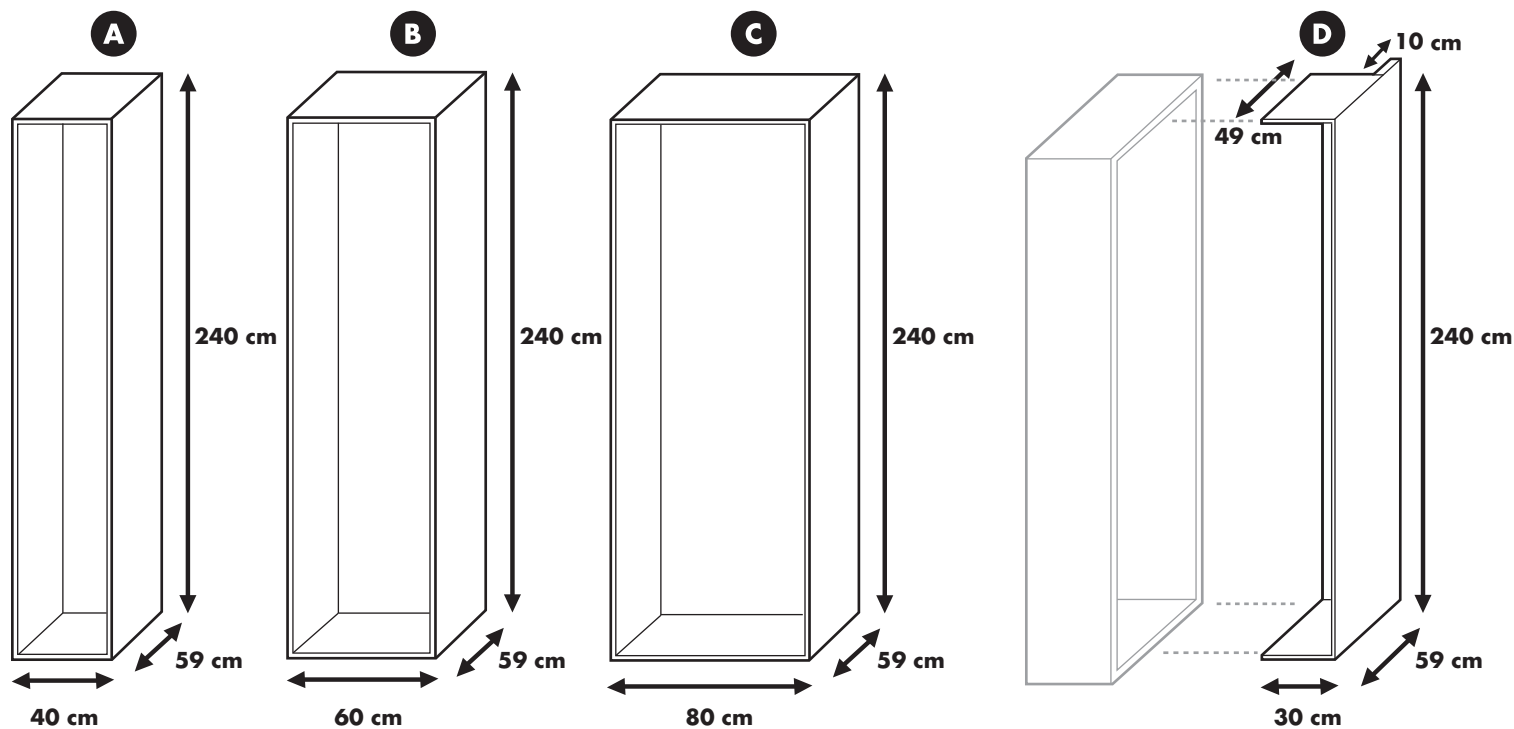

Configura tu interior de armario con kits modulares

19mm Canteado en PVC

Disponemos de 3 medidas de ancho para facilitar la adaptación a las medidas del hueco que dispones

Ejemplos de composición

Disponemos de kits de 2 baldas para tu interior de armario

* Todas las baldas tienen un espesor de 19 mm y el lado frontal está canteado en PVC

*No olvides que disponemos de cajoneras y accesorios para interiores de armarios.