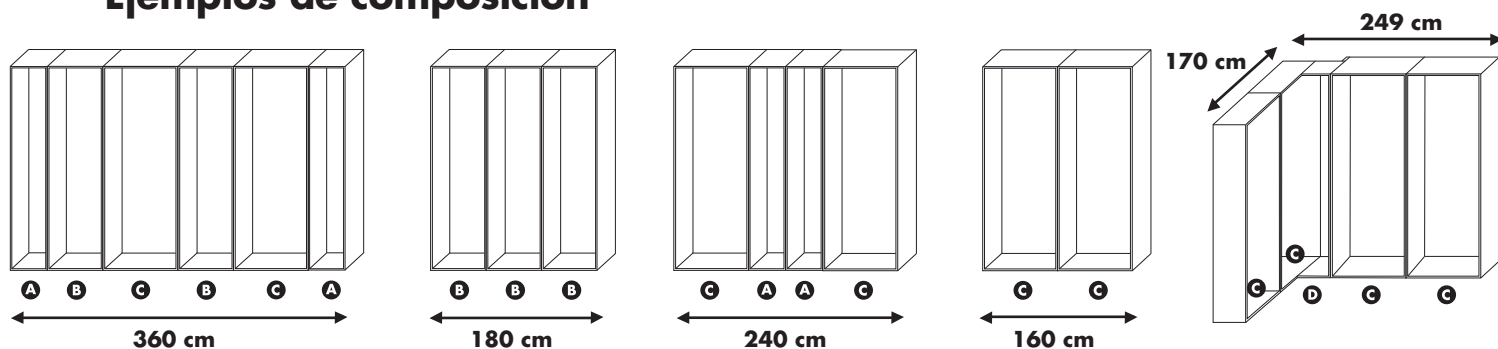

Configura tu interior de armario con kits modulares

19mm Canteado en PVC

Disponemos de 3 medidas de ancho para facilitar la adaptación a las medidas del hueco que dispones

Ejemplos de composición

Disponemos de kits de 2 baldas para tu interior de armario

* Todas las baldas tienen un espesor de 19 mm y el lado frontal está canteado en PVC

*No olvides que disponemos de cajoneras y accesorios para interiores de armarios.