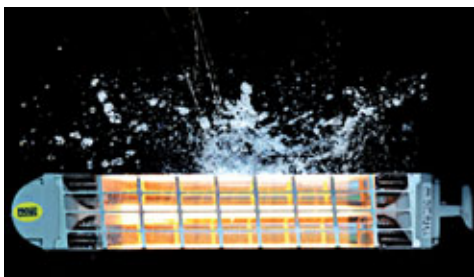

equipamos su terraza

Calefactor eléctrico Mod. Coffe y soporte de pared

Calefactor eléctrico por radiación infrarroja de onda corta. Potencia 1800W. Posibilidad de soporte de pared 768 m.

Referencia	Descripción	PVP€
50380003616	Calefactor eléctrico	98,20
50380003617	Soporte de pared	11,90