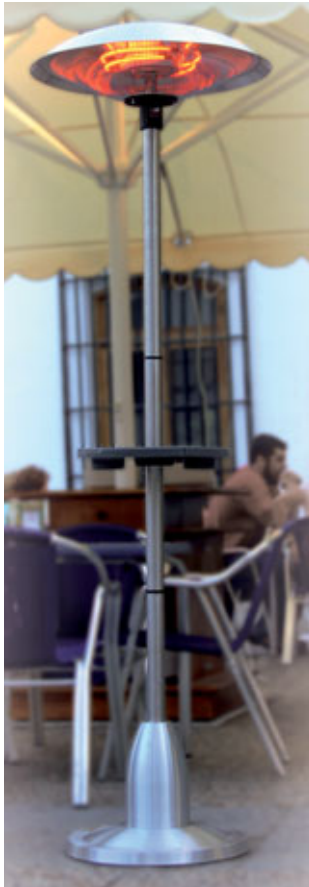

Estufa exterior infrarrojos tipo Seta Mod. PH21

Radiador infrarrojo tipo Patio Heater. Potencia: 2100 W.

Referencia	PVPE
50380002489	149,00

Ventilador nebulizador Mod. Frescaria

Ventilador oscilante con agua nebulizada modelo: MF caudal aire m³/h 10.200.

Referencia	Descripción	PVPE
50390030618	Ventilador-Nebulizador	384,48
50390030620	Kit Tratamiento de agua	50,70