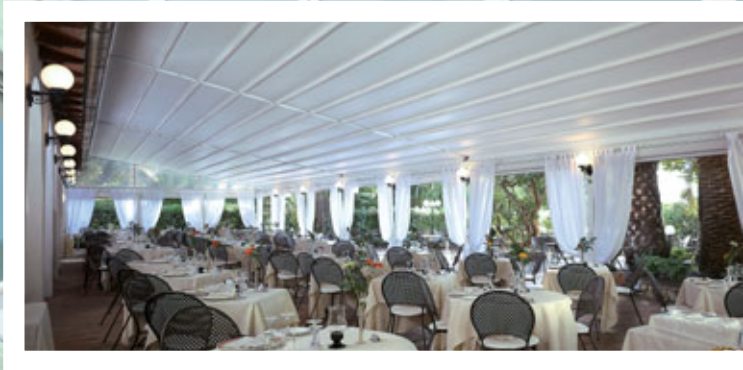

COMPLEMENTOS

Biombos, mostradores, percheros, maceteros, maceteros retroiluminados etc.

ejemplo de instalación

PARASOL AZORES 4,00X4,00 m

Estructura de aluminio lacado blanco RAL 9010
Tejido acrílico 300 gr/m²
Accionamiento manual a manivela
Ud. 2