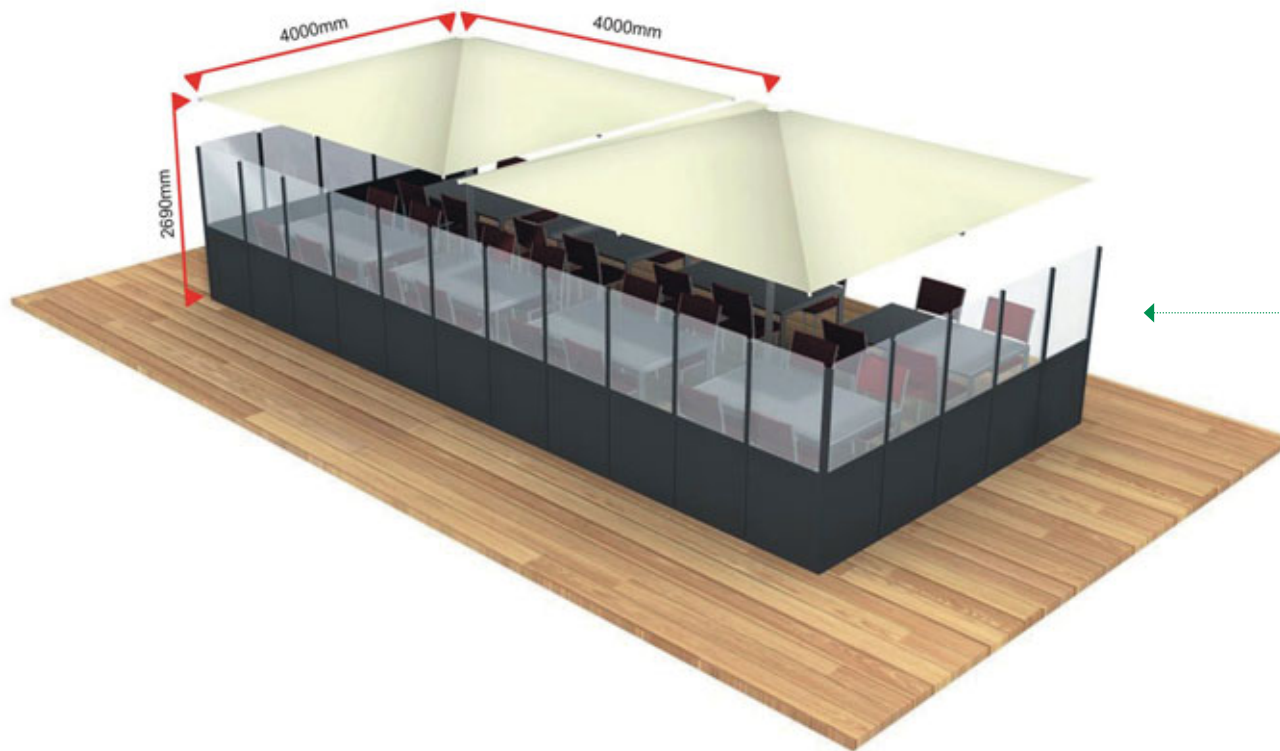

INSTALACIÓN NO INCLUIDA

Ud. = Unidades

ejemplo de instalación

TERRAZA DE INVIERNO

PÉRGOLA MODELO PT100 9,00X 4,00 m 4 GUÍAS INCLINADA Ud. 1

Estructura de madera acabado color estándar

Tejido Eclissi color blanco