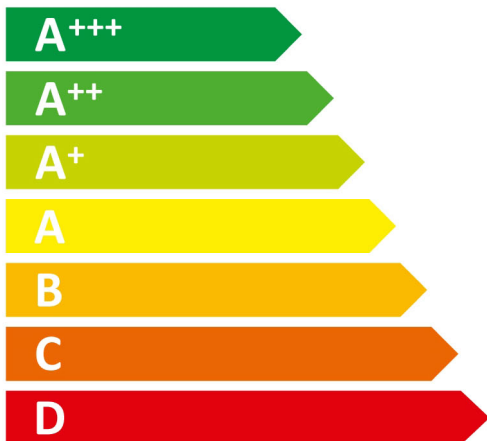

ENERG

енергия · ενεργεια

3TS873BC

ENERGIA · ЕНЕРГИЯ · ΕΝΕΡΓΕΙΑ
 ENERGIJA · ENERGY · ENERGIE
 ENERGI

172
 kWh/annum

10780
 L/annum

7,0
 kg

ABC**D**EFG