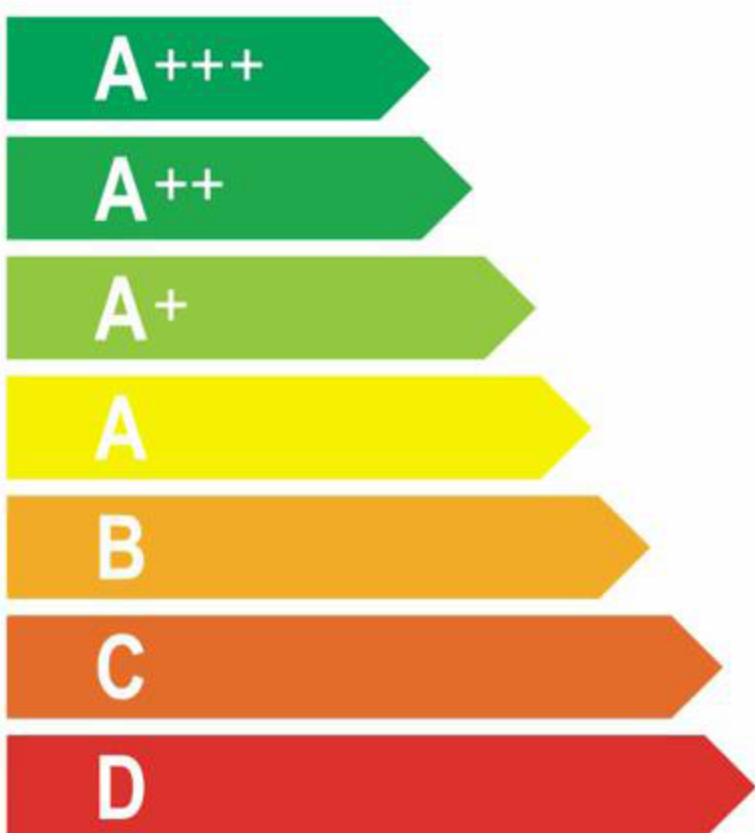

ENERG
енергия · ενέργεια

cata

CATA
ELECTRODOMESTICOS.S.L **CM760 AS BK**

50 L

0.89 kWh/cycle*

0.81 kWh/cycle*

* цикъл · cyklus · portion · zyklus · πρόγραμμα · ciclo · tsükkel · ohjelma · ciklus
ciklas · cikls · čiklu · cyclus · cykl · ciclu · program · cykel