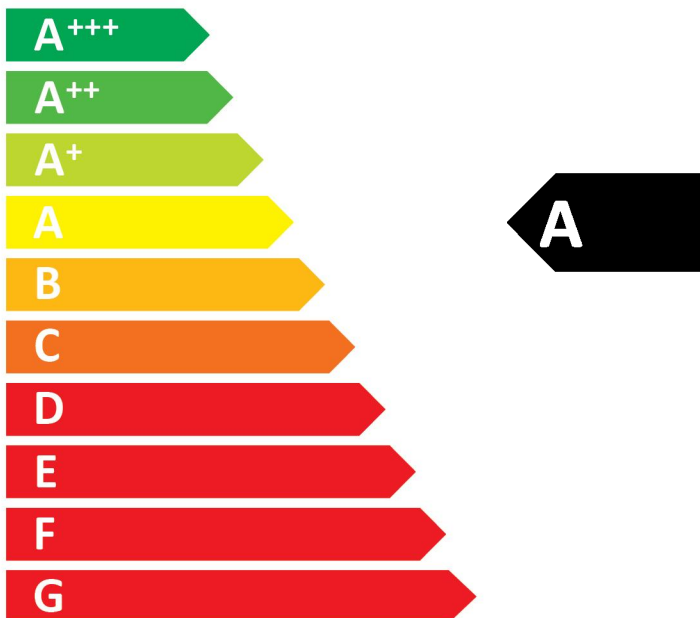

ENERGY

енергия · ενεργεια

IJA

IE

IA

Miele

|| KWT 6834 SGS

ENERGY · ЕНЕРГИЯ · ΕΝΕΡΓΕΙΑ
ENERGIJA · ENERGIA · ENERGIE · ENERGI

180
kWh/annum

178

37 dB

2010/1060