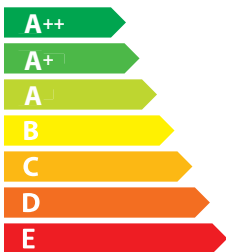

ENERG

енергия · ενεργεια

Y

IJA

IE

IA

FRANKE

HOOD FTC 632L
WH FRANKE

70

kWh/annum

ABCD **E** FG

ABC **D** EFG

AB **C** DEFG

67 dB

65/2014

ЕНЕРГО ЕФЕКТИВНІСТЬ

FRANKE

HOOD FTC 632L
WH FRANKE

70
kWh/annum

ABCD **E** FG

ABC **D** EFG

AB **C** DEFG

67 dB

N° 28 від 2018 р.