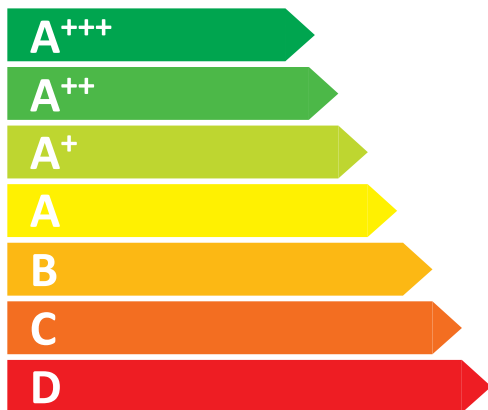

**ENERG**  
енергия · ενέργεια

**SAMSUNG RB41R7799SR**

**A+++**

ENERGIA · ЕНЕРГИЯ  
ΕΝΕΡΓΕΙΑ · ENERGIJA  
ENERGY · ENERGIE · ENERGI

**190**  
kWh/annum

**271 L**

**130L**

**39 dB**