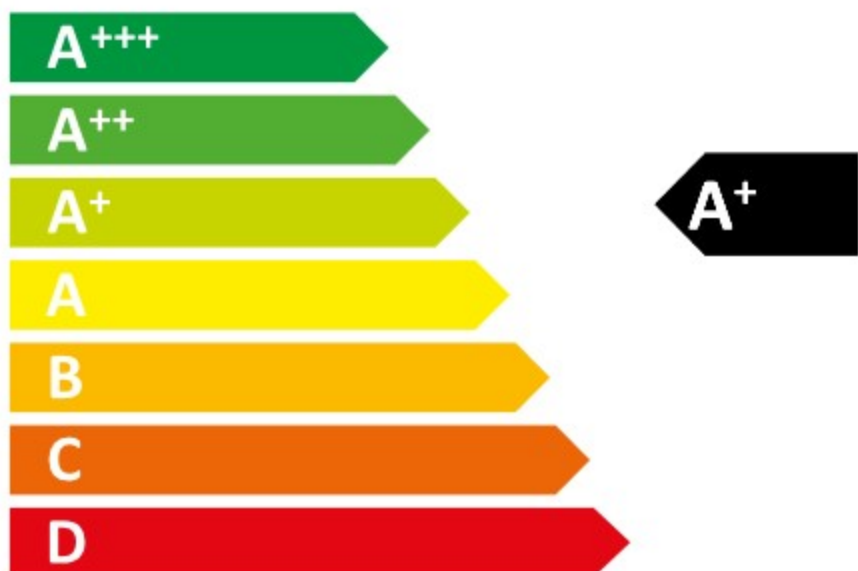

ENERG

енергия · ενεργεια

Y

IJA

IE

IA

SAIVOD TTC-84 A+

ENERGIA · ЕНЕРГИЯ
ΕΝΕΡΓΕΙΑ · ENERGIJA
ENERGY · ENERGIE · ENERGI

181

kWh/annum

85 L

42 dB

2010/1060