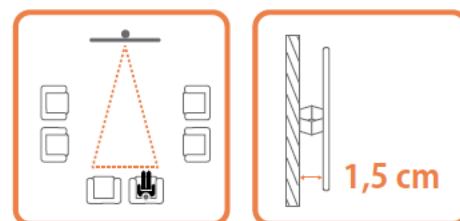

Soporte mural TV fijo

13~28 pulgadas (33cm~71cm)

METRONIC
SOLUCIONES PARA LA TELEVISIÓN DIGITAL

451052

Este soporte permite fijar los TV LED de 33 a 71cm a la pared y así poder suprimir el mueble del TV o liberar espacio para colocar otros aparatos multimedia. Espacio entre el TV y la pared: 1,5cm: la fijación es casi invisible

Presentación, puntos fuertes :

- Fácil de instalar
- Distancia pared / pantalla: 1,5cm

Características técnicas :

- VESA : 100 x 100
- Tamaño pantalla: 13 a 28 pulgadas
- Dimensiones placa de soporte: 6,4 x 9,3 cm
- Peso máximo soportado : 20 kg
- Color: negro

datos/dados logísticos :

PCB 1 uds

UC 1 uds :

ancho/ largo = 13 cm

alto/altura = 13 cm

profundo/profundidade = 3 cm

Peso = 0.26 kg

Master 40 uds :

ancho/ largo = 30 cm / alto/altura = 30 cm

profundo/profundidade = 29 cm

Peso = 12 kg

ESPAÑA / PORTUGAL
(0034) 902 09 01 36
soporte@metronic.com