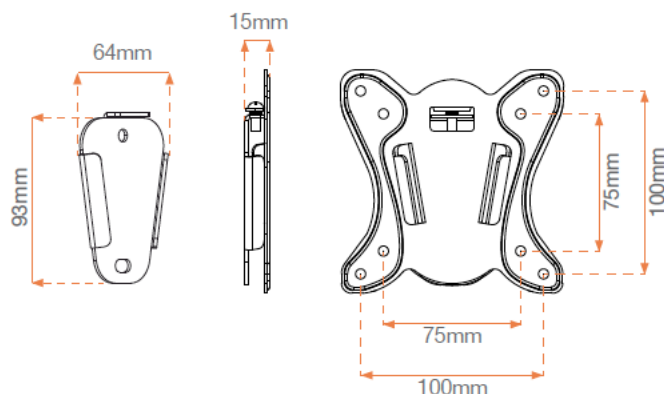

Soporte mural TV fijo

13~28 pulgadas (33cm~71cm)

METRONIC
SOLUCIONES PARA LA TELEVISIÓN DIGITAL

451052

Este soporte permite fijar los TV LED de 33 a 71cm a la pared y así poder suprimir el mueble del TV o liberar espacio para colocar otros aparatos multimedia. Espacio entre el TV y la pared: 1,5cm: la fijación es casi invisible

Presentación, puntos fuertes :

- Fácil de instalar
- Distancia pared / pantalla: 1,5cm

Características técnicas :

- VESA : 100 x 100
- Tamaño pantalla: 13 a 28 pulgadas
- Dimensiones placa de soporte: 6,4 x 9,3 cm
- Peso máximo soportado : 20 kg
- Color: negro

datos/dados logísticos :

PCB 1 uds

UC 1 uds :

ancho/ largo = 13 cm

alto/altura = 13 cm

profundo/profundidade = 3 cm

Peso = 0.26 kg

Master 40 uds :

ancho/ largo = 30 cm / alto/altura = 30 cm

profundo/profundidade = 29 cm

Peso = 12 kg

ESPAÑA / PORTUGAL
(0034) 902 09 01 36
soporte@metronic.com