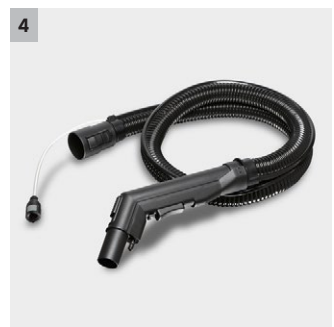

## SE 4002

El lava-aspirador (equipo de extracción mediante pulverización) SE 4002 proporciona una limpieza profunda y eficaz. Incluye el sistema de confort 2 en 1 con manguera de pulverización y aspiración integrada y boquilla de lavado para la limpieza de tapicerías.

### 3 Empuñadura de puente 3 en 1

- Permite el transporte cómodo, así como la apertura, el cierre y el vaciado del depósito.