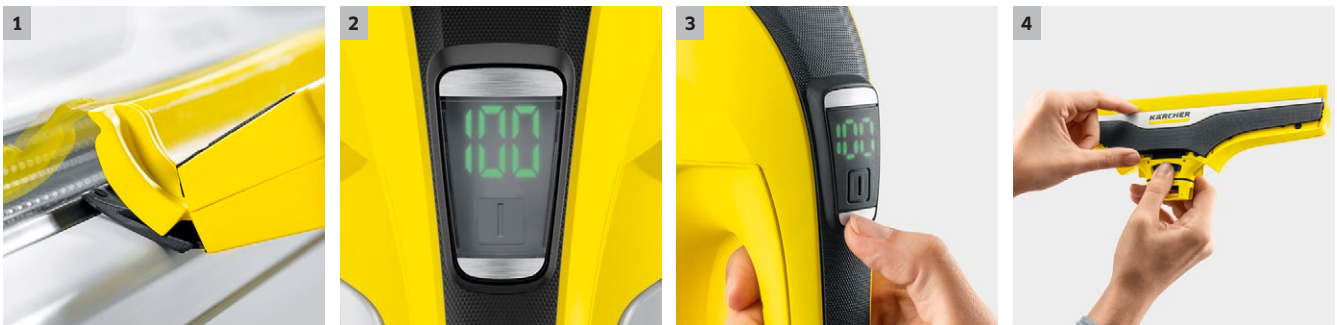

WV 6 Plus

Con una innovadora tecnología de labios y un uso aún más flexible: la limpiadora de cristales con batería WV 6 Plus para disfrutar de unas ventanas limpias y sin marcas en poquísimo tiempo.

1 Tecnología de labios mejorada

- El innovador labio, de gran longitud, consigue que la limpieza sea aún más flexible, lo cual resulta ideal para el uso a nivel del suelo.

2 Capacidad de carga de la batería extralarga

- La autonomía extra larga de 100 minutos garantiza una limpieza sin interrupciones.

3 Display que indica con precisión el tiempo restante de la batería en minutos

- El indicador de estado de carga informa del tiempo restante de la batería en minutos. La limpieza puede planificarse mejor.

4 Labio extraíble

- El labio de secado puede retirarse fácilmente de la boquilla de aspiración después de cada uso y limpiarse.

WV 6 Plus

- Boquilla aspiradora intercambiable, disponible opcionalmente como accesorio especial
- Display con indicación del tiempo restante de la batería en minutos
- Incluye botella pulverizadora adicional con paño de microfibras y 20 ml de detergente concentrado para limpiadora de cristales