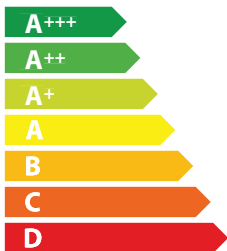

A++

32
kWh/annum

A_{BCDEFG}

A_{BCDEFG}

A **B**_{CDEFG}

59 dB

ENERG

енергия · ενέργεια
ENERGI

FRANKE

325.0597.295
TALE1215WXS

A++

32
kWh/yil

A_{BCDEFG}

A_{BCDEFG}

A **B**_{CDEFG}

59 dB

ЕНЕРГО
ЕФЕКТИВНІСТЬ

FRANKE

325.0597.295
TALE1215WXS

32
kWh/annum

A_{BCDEFG}

A_{BCDEFG}

B_{A CDEFG}

59 dB