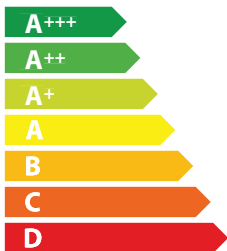

TALE915WXS

A++

32
kWh/annum

A_{BCDEFG}

A_{BCDEFG}

A **B**_{CDEFG}

59 dB

ENERG

енергия · ενέργεια
ENERGI

FRANKE

325.0597.294
TALE915WXS

A++

32
kWh/yıl

A_{BCDEFG}

A_{BCDEFG}

A **B**_{CDEFG}

59 dB

ЕНЕРГО
ЕФЕКТИВНІСТЬ

FRANKE

325.0597.294
TALE915WXS

A++

32

kWh/annum

A_{BCDEFG}