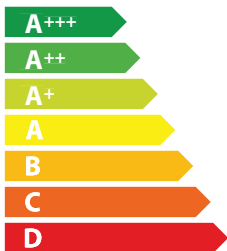

A++

32
kWh/annum

A_{BCDEFG}

A_{BCDEFG}

A **B**_{CDEFG}

59 dB

ENERG

енергия · ενέργεια
ENERGI

FRANKE

325.0597.295
TALE1215WXS

A++

32
kWh/yil

A_{BCDEFG}

A_{BCDEFG}

A **B**_{CDEFG}

59 dB

Е Н Е Р Г І Я
ЕФЕКТИВНІСТЬ

FRANKE

325.0597.295
TALE1215WXS

A++

32

kWh/annum

A_{BCDEFG}

A_{BCDEFG}