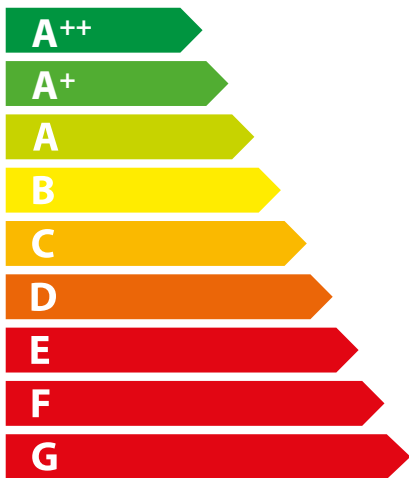

**ENERG**

енергия · ενεργεια

Y

IJA

IE

IA

# Qlima

FIORINA90

**A<sup>+</sup>**

**9,1**  
kW

ENERGIA · ЕНЕРГИЯ · ΕΝΕΡΓΕΙΑ · ENERGIJA · ENERGY · ENERGIE · ENERGI

2015/1186