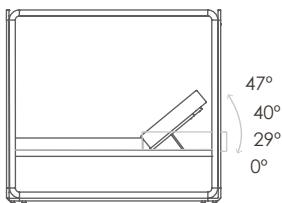

DETALLES / DETALHES / DETAILS / DÉTAILS

Reclining backrest with 4 positions