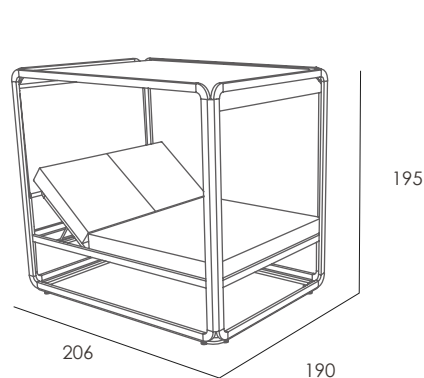

Ibiza Daybed XL

ES

Estructura de aluminio lacado. Tornillería de acero inox lacada. Conexiones en poliamida con fibra de vidrio. Tejido Dralon®. Colchón tejido Nautic. Abatible. Producto de uso público y doméstico. Usar en superficies estables y planas. Limpiar con agua jabonosa. Evite productos de limpieza agresivos.