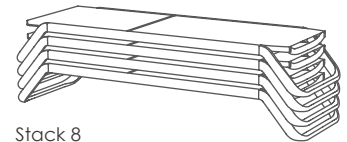

EMPRESA ASOCIADA
AIDIMME
INSTITUTO TECNOLÓGICO

UNE EN 581-1

UNE EN 581-2

Reg. Design: N° 4410330

Utility model: N° U201731460

Stack 8

ES

Tumbona apilable. Estructura de aluminio lacado. Patas de polipropileno reforzado con fibra de vidrio. Tejido Phifertex®. Respaldo abatible 5 posiciones. Ruedas. Producto de uso público y doméstico. Usar en superficies estables y planas. Limpiar con agua jabonosa. Evite productos de limpieza agresivos.

PO

Espreguiçadeira empilhável. Estrutura alumínio lacado. Pés de polipropileno reforçado com fibra de vidro. Tecido Phifertex®. Encosto rebatível 5 posições. Rodas. Produto de uso público e doméstico. Use em superfícies estáveis e planas. Limpe com água e sabão. Evite produtos de limpeza agressivos.