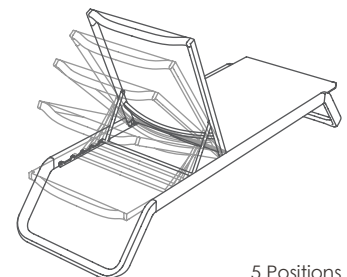

5 Positions

ACABADOS / ACABAMENTOS / FINISHES / FINITIONS

PHIFERTEX
Outdoor Fabrics

010T11

White

020T11

Taupe

091T11

Anthracite

DATOS LOGÍSTICOS / DADOS LOGÍSTICOS / LOGISTIC DATA / DONNÉES LOGISTIQUES

	Kg un.	CBM m3/un	Un. / Medidas Pallet	Peso Pallet	Un. / Medidas Caja	Cant. Camión	Cant. Contenedor
Montada	11,4 Kg	0,18	20 un. 212x75x220 cm	243 Kg	1 un. 214x75x223 cm	320 un.	243 un.
Montada par	11,5 Kg	0,3	12 un. 212x75x220 cm	153 Kg	2 un. 214x75x213 cm	192 un.	153 un.
Desmontada	11,5 Kg	0,2	16 un. 212x75x220 cm	199 Kg	4 un. 2 caj 214x75x231 cm	256 un.	199zz un.

Made in Portugal