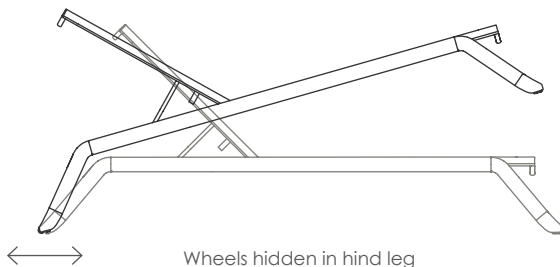

DETALLES / DETALHES / DETAILS / DÉTAILS

Wheels hidden in hind leg