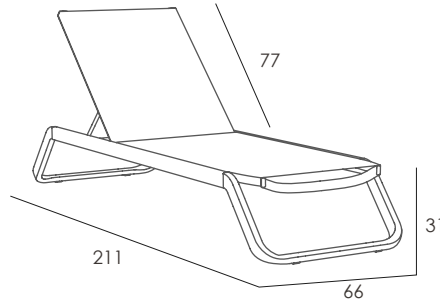

EMPRESA ASOCIADA
AIDIMME
INSTITUTO TECNOLÓGICO

UNE EN 581-1

UNE EN 581-2

Reg. Design: N° 4410330

Utility model: N° U201731460

Stack 8

ES

Tumbona apilable. Estructura de aluminio lacado. Patas de polipropileno reforzado con fibra de vidrio. Tejido Phifertex®. Respaldo abatible 5 posiciones. Ruedas. Producto de uso público y doméstico. Usar en superficies estables y planas. Limpiar con agua jabonosa. Evite productos de limpieza agresivos.