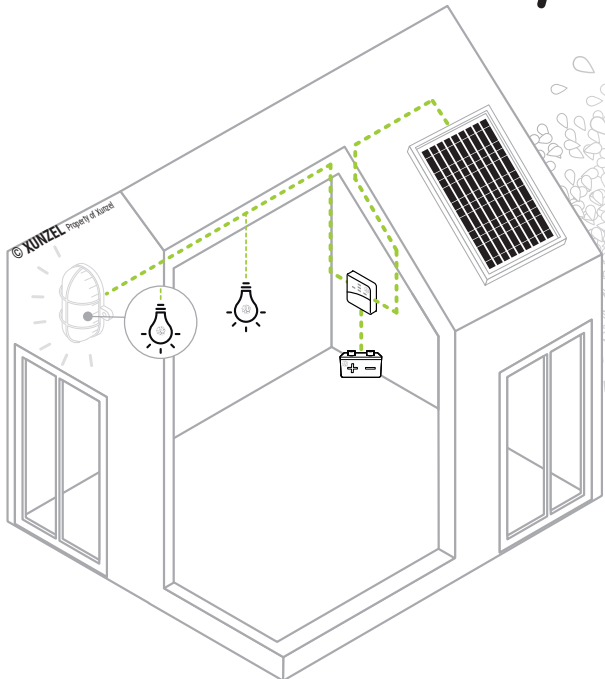

### Características del Producto

Construya su propio sistema de iluminación y generación eléctrica solar

- Ponga luz donde quiera. No necesita red eléctrica
- Versátil & Adaptable. Compatible con tu luminaria favorita. Todo incluido
- Ambos usos: interior y exterior
- Salida USB para carga de dispositivos electrónicos incluido
- Fácil de poner. Fácil de quitar. Conectar y usar
- Fácil de ampliar
- Ultra-seguro (baja tensión 12V CC) y eficiente (LEDs)
- Energía limpia, gratuita y renovable para iluminar y alimentar electrodomésticos de 12V CC
- Componentes libres de mantenimiento y muy duraderos
- Ideal para aplicaciones de Off-Grid, Off-Shore y Back-up, p.ej. cabañas, casas, jardines, barcos, auto-caravanas, aplicaciones remotas/alejadas,...

Completo. Componentes de alta calidad. SOLARLIFE™ i Series incluye:

- **Panel solar fotovoltaico (PV):** encaja perfectamente con todos los componentes de 12V CC y consigue los mejores resultados y eficiencia posibles
- **Controlador de carga y descarga solar:** controla y protege la batería
- **Batería solar de descarga profunda:** libre de mantenimiento. Larga duración
- **Lamparas LED seguras CC y de exterior:** elimina la necesidad de tener un inversor para un sistema de iluminación. Conecte los LEDs directamente al controlador de carga y descarga solar
- **Caja de baterías universal:** protege y almacena fácilmente todos los componentes. Diseño avanzado e innovador. Prácticamente es una estación de carga
- **Cable solares y conectores:** listo para usar. Sin herramientas especiales. Todos los componentes encajan, son fáciles de instalar y están listos para usar.