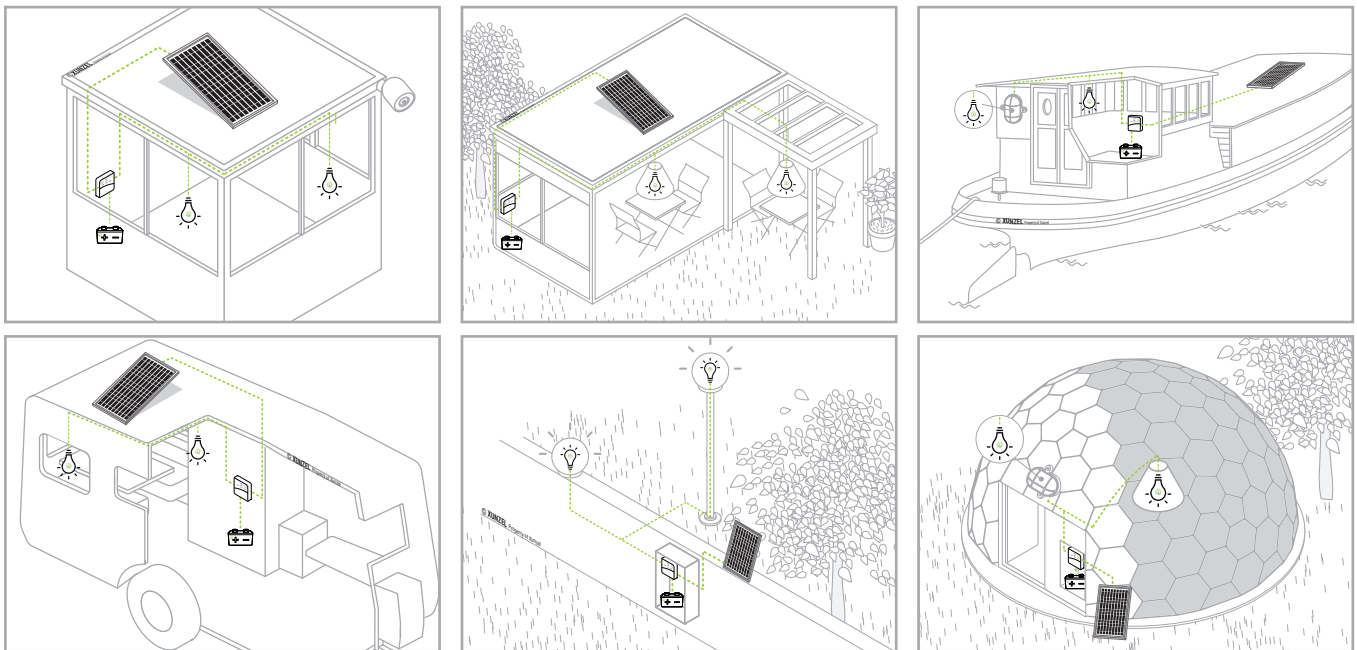

SOLARLIFE™ i Series

	i-5	i-10	i-30	i-60
Cod.	SOLARLIFE5i.	SOLARLIFE10i.	SOLARLIFE30i.	SOLARLIFE60i.
SOLARPOWER™	5W-12V 2m CABLE	10W-12V 2m CABLE	30W-12V 2m CABLE	60W-12V 4m CABLE
SOLARX™ BATTERY	8Ah-12V		14Ah-12V	30Ah-12V
CABLE 2m 				
LED NATURE™	 2 x 3W | 4000K | 12V			 3 x 3W | 4000K | 12V
→	~ 10 hr x 520 lm		~ 18 hr x 520 lm	~ 24 hr x 780 lm
→ →	2,5 ~ 3 day	~ 1,5 day	~ 1 day