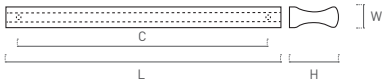

mod.855

aluminium

Ref.	Cod.	C	L	W	H	
 855.32.91	855214	32	44	9	17	12
 855.64.91	855414	64	88	9	17	12
 855.96.91	855614	96	120	9	17	12
 855.128.91	855814	128	150	9	17	12
 855.160.91	855014	160	190	9	17	12