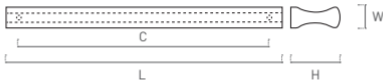

mod.855

aluminium

Ref.	Cod.	C	L	W	H	
 855.32.91	855214	32	44	9	17	12
 855.64.91	855414	64	88	9	17	12
 855.96.91	855614	96	120	9	17	12
 855.128.91	855814	128	150	9	17	12
 855.160.91	855014	160	190	9	17	12