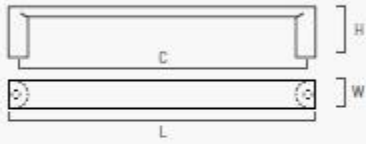

90

zamak

Color	Cod.	Ref.	C	L	W	H	
	<b>90616</b>	90.96.95	<b>96</b>	102	15,5	23	12
<input checked="" type="checkbox"/>	<b>90816</b>	90.128.95	<b>128</b>	135	15,5	23	12
	<b>90016</b>	90.160.95	<b>160</b>	167	15,5	23	12