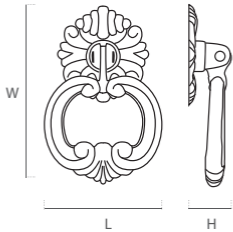

mod. 224

zamak

Ref.

Cod.

L

W

H

224.65.87