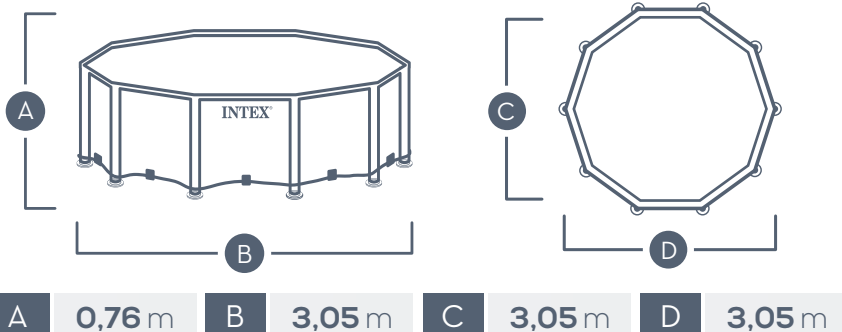

Piscina con conexiones para adaptar una depuradora INTEX.

Ref. **56.009**
(28602)

Ref. **58.604**
(28604)

DIMENSIONES PISCINA

ESPACIO MÍNIMO RECOMENDADO POR EL FABRICANTE

Piscina

4,05 m x 4,05 m