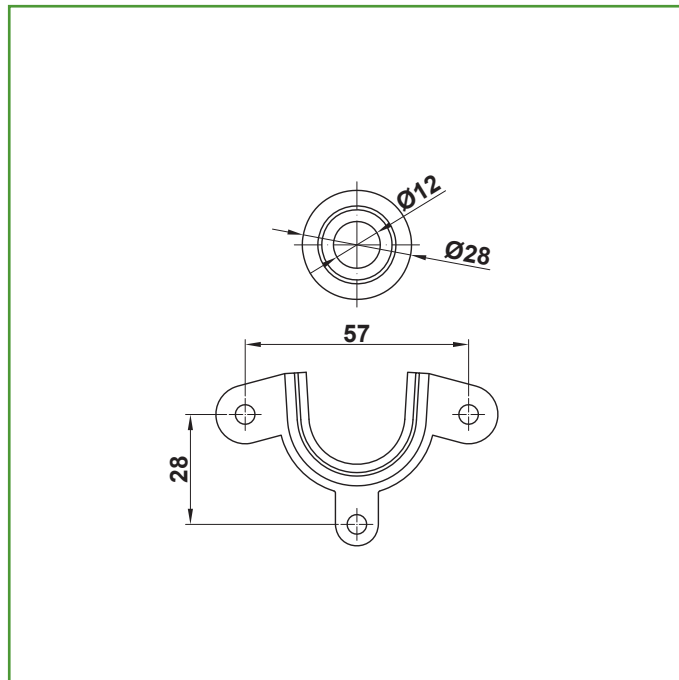

## SOPORTE RODAMIENTO

**Medidas:** 57 x 28 mm

**Material:** Acero

**Acabado:** Zincado

**Código:** 21035

**Presentación:** Display

**EAN pieza:** 8413023210356

### Características

Soporte y rodamiento de  $\varnothing$  28 mm para uno de los extremos del eje que soporta la persiana dentro del cajón. Rodamiento que facilita el movimiento del eje y disminuye la fricción.