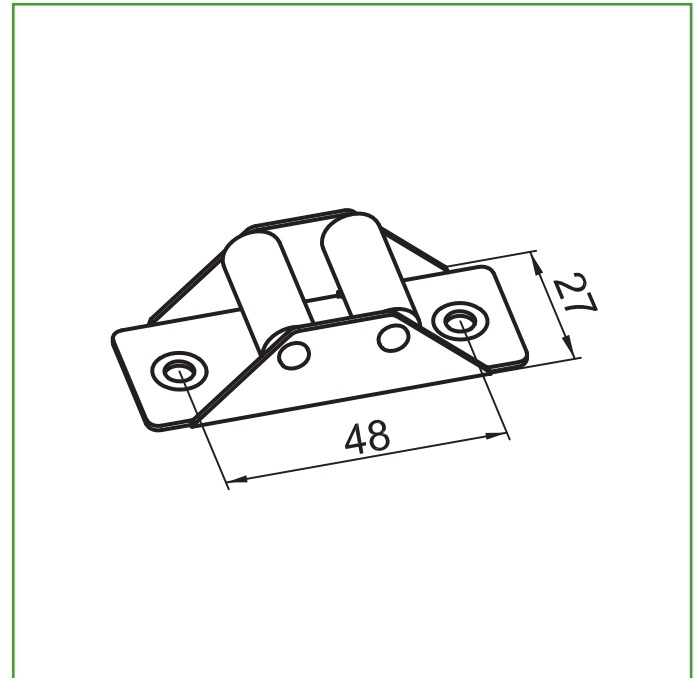

GUÍA CINTA PERSIANA

Medidas:

Material: Acero

Acabado: Metálico

Codigo: 20332

Presentacion: Display

EAN pieza: 8413023203327

Características

Guía para facilitar la entrada de la cinta en el cajón. Para cinta de persiana de hasta 22 mm. Compatibilidad con todo tipo de persianas de obra.

Mantenimiento

Si las guías son muy antiguas o están deterioradas, colocar unas nuevas con las que mejora el funcionamiento y reducirá el desgaste de nuestra cinta de persiana. Un montaje incorrecto como una inadecuada utilización podría ser causa de un rápido deterioro y un funcionamiento incorrecto.