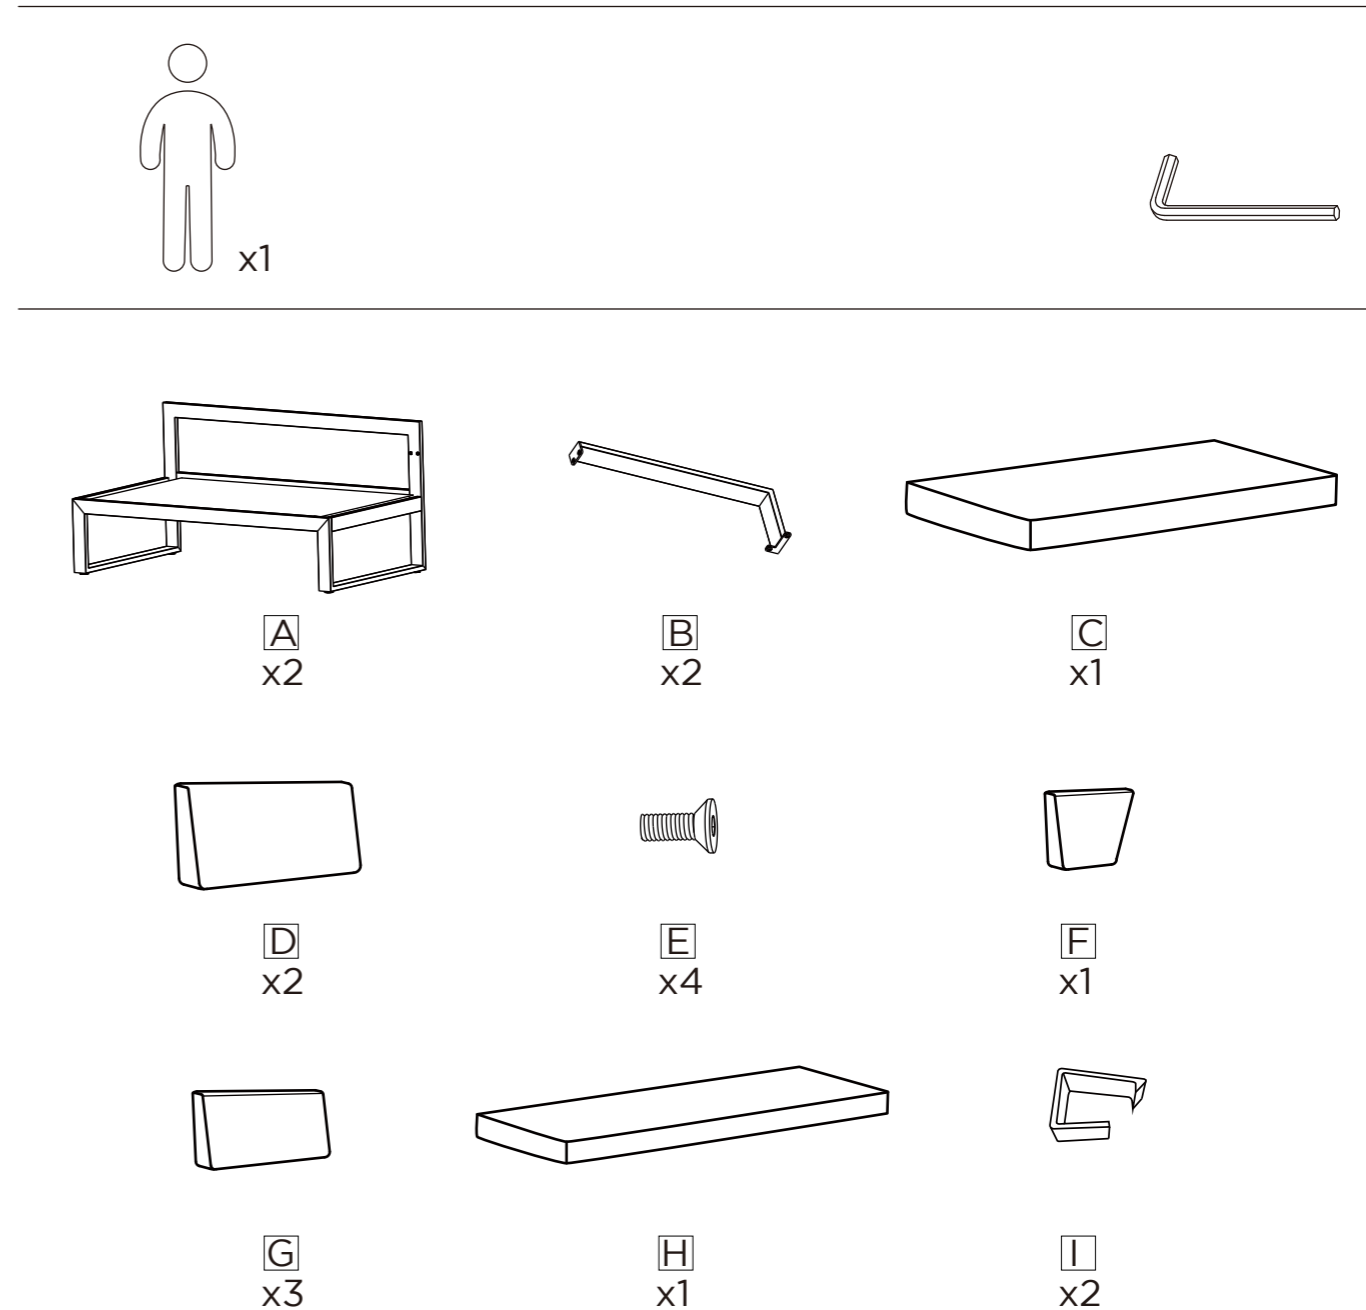

INSTRUÇÕES DE MONTAGEM

IMPORTANTE:

LEIA AS INSTRUÇÕES DETENIDAMENTE E CONSERVE-AS PARA CONSULTAS POSTERIORES

- Não deite fora a caixa até ter verificado todas as peças e conjuntos de fixação.
- Antes de começar a montagem da sua nova peça de mobiliário, certifique-se de que tem todas as peças e fixadores fornecidos.
- Siga todas as instruções por completo, pois o não seguimento destas pode anular a sua garantia e constituir um possível risco de segurança.
- Recomendamos que a montagem seja feita numa superfície suave, como uma tapete, para evitar danos.
- Verifique periodicamente e volte a apertar todas as peças de fixação.
- Limpe semanalmente toda a superfície com um pano limpo. Não limpe nenhuma superfície com produtos químicos ou abrasivos.

ASSEMBLY INSTRUCTIONS

IMPORTANT:

READ CAREFULLY - RETAIN FOR FUTURE REFERENCE

- Please do not discard any of the packing until you have checked all the parts and the fittings.
- Before you begin to assembly you new piece of furniture, please check to ensure that all parts & fittings have been supplied.
- Follow the instruction closely as deviation from, may void your warranty and present a possible safety risk.
- It is recommended that the assembly is done on a soft surface, like carpet to avoid any damage.
- Periodically check and re-tighten any fasteners.
- Wipe down all surface weekly with a clean cloth. Do not clean any surface with harsh abrasives or chemicals.