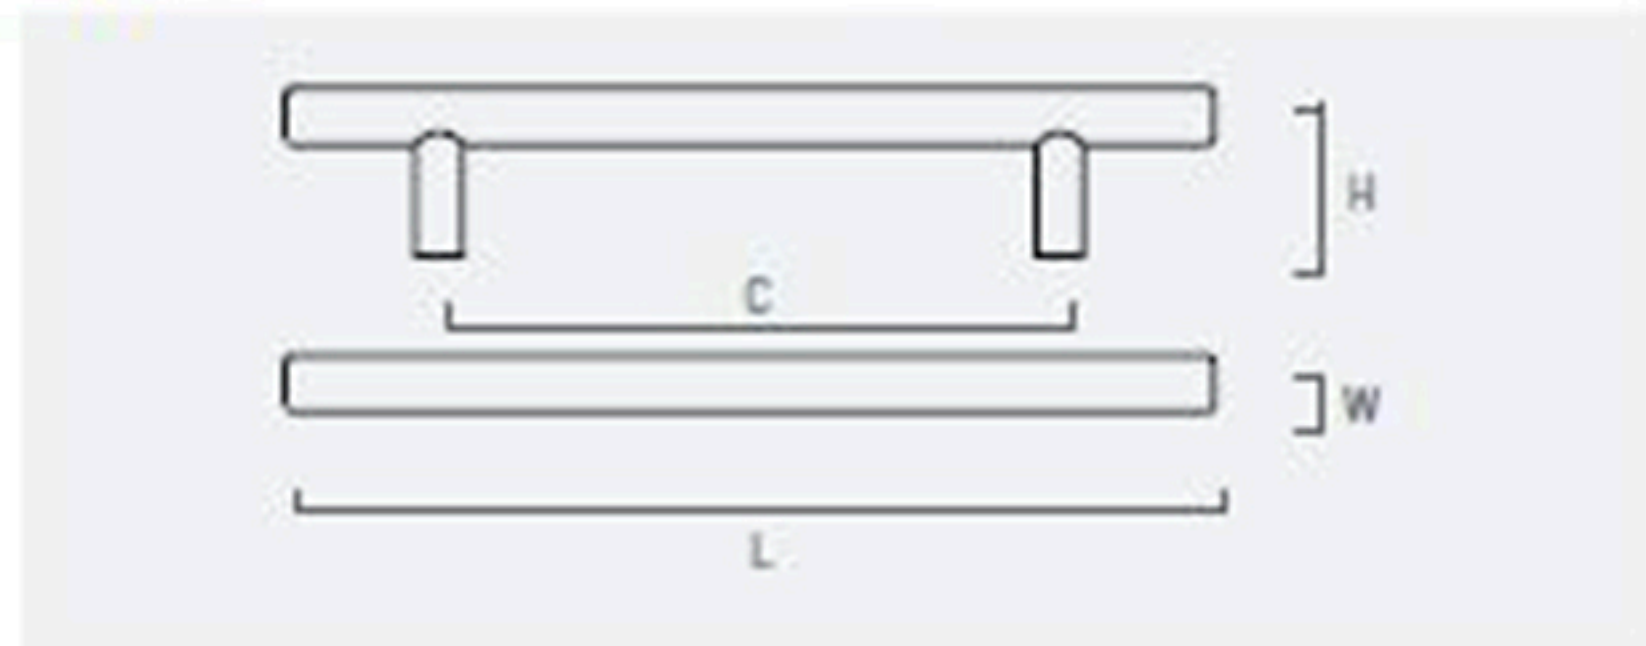

65G

acero inox stainless steel

Color	Cod.	Ref	C	L	W	H	
101	65001G	65G.96.101	96	146	12	36	12
101	65002G	65G.128.101	128	178	12	36	12
101	65003G	65G.160.101	160	210	12	36	12