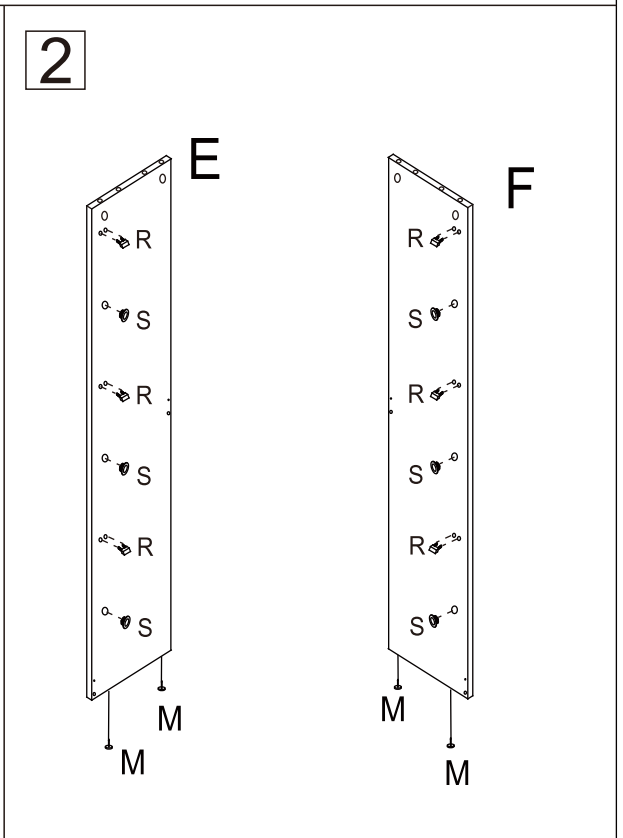

INSTRUCCIÓN/ INSTRUÇÕES/ MANUAL

Modelo/ Model: LCP13197

 I 36 Unds/ Pcs	 J 3 Unds/ Pcs	 K 10 Unds/ Pcs	 S 6 Unds/ Pcs	 T 8 Unds/ Pcs	 P 3 Unds/ Pcs
 L 3 Unds/ Pcs	 M 4 Unds/ Pcs	 O 6 Unds/ Pcs	 V 10 Unds/ Pcs	 W 2 Unds/ Pcs	 Q 6 Unds/ Pcs

3

4

5

6

Mantenimiento: Limpie con un paño seco
Manutenção: Limpe com um pano seco
Maintenance: Clean with dry cloth

7

PESO MAXIMO: 1.5 kg
MAX. WEIGHT: 1.5 kg