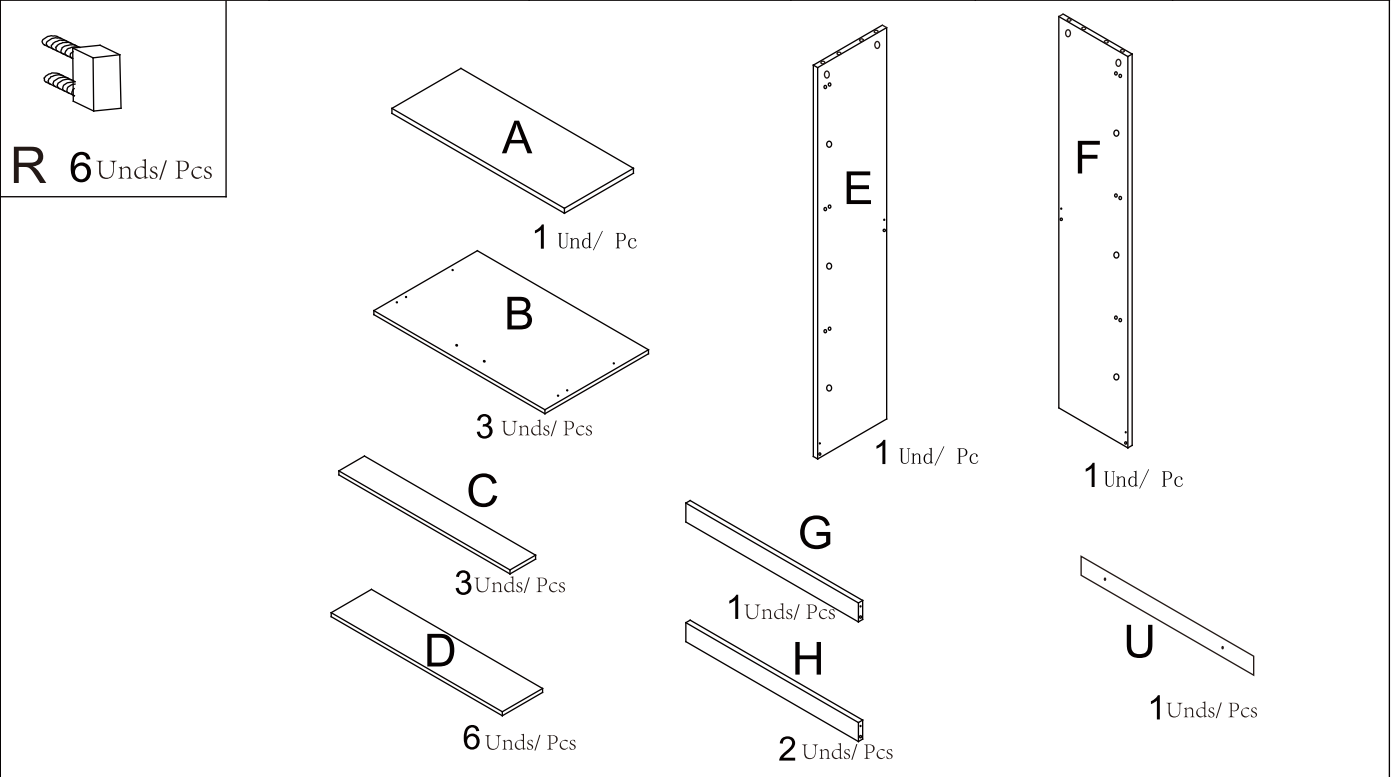

INSTRUCCIÓN/ INSTRUÇÕES/ MANUAL

Modelo/ Model: LCP13197

 I 36 Unds/ Pcs	 J 3 Unds/ Pcs	 K 10 Unds/ Pcs	 S 6 Unds/ Pcs	 T 8 Unds/ Pcs	 P 3 Unds/ Pcs
 L 3 Unds/ Pcs	 M 4 Unds/ Pcs	 O 6 Unds/ Pcs	 V 10 Unds/ Pcs	 W 2 Unds/ Pcs	 Q 6 Unds/ Pcs

3

4

5

6

Mantenimiento: Limpie con un paño seco
Manutenção: Limpe com um pano seco
Maintenance: Clean with dry cloth

7

PESO MAXIMO: 1.5 kg
MAX. WEIGHT: 1.5 kg