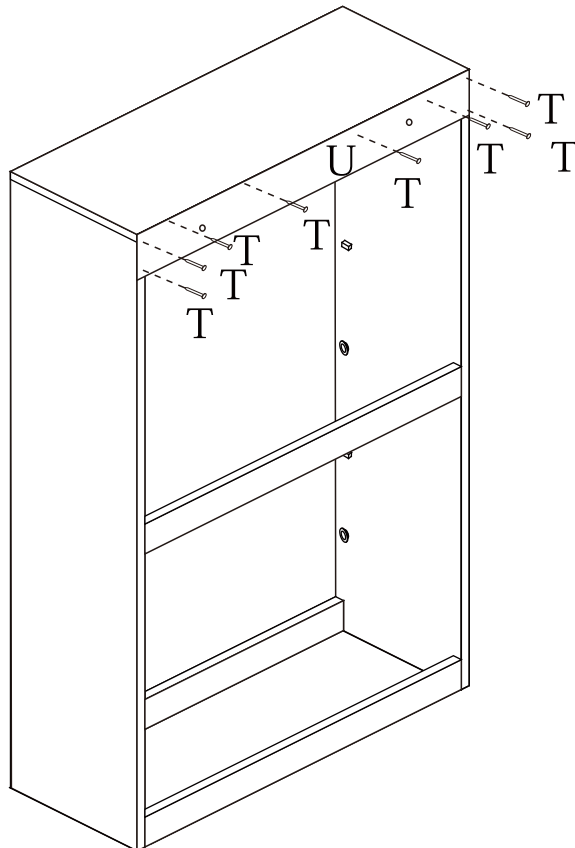

INSTRUCCIÓN/ INSTRUÇÕES/ MANUAL

Modelo/ Model: LCP13197

 I 36 Unds/ Pcs	 J 3 Unds/ Pcs	 K 10 Unds/ Pcs	 S 6 Unds/ Pcs	 T 8 Unds/ Pcs	 P 3 Unds/ Pcs
 L 3 Unds/ Pcs	 M 4 Unds/ Pcs	 O 6 Unds/ Pcs	 V 10 Unds/ Pcs	 W 2 Unds/ Pcs	 Q 6 Unds/ Pcs

3

4

5

6

Mantenimiento: Limpie con un paño seco
Manutenção: Limpe com um pano seco
Maintenance: Clean with dry cloth

7

PESO MAXIMO: 1.5 kg
MAX. WEIGHT: 1.5 kg