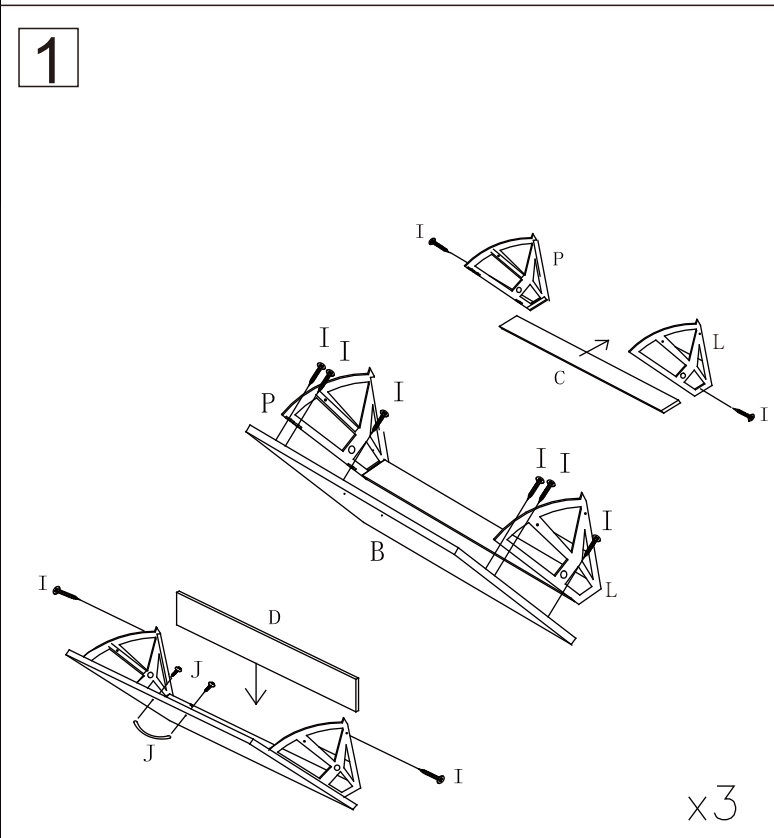

INSTRUCCIÓN/ INSTRUÇÕES/ MANUAL

Modelo/ Model: LCP13197

 I 36 Unds/ Pcs	 J 3 Unds/ Pcs	 K 10 Unds/ Pcs	 S 6 Unds/ Pcs	 T 8 Unds/ Pcs	 P 3 Unds/ Pcs
 L 3 Unds/ Pcs	 M 4 Unds/ Pcs	 O 6 Unds/ Pcs	 V 10 Unds/ Pcs	 W 2 Unds/ Pcs	 Q 6 Unds/ Pcs

3

4

5

6

Mantenimiento: Limpie con un paño seco
Manutenção: Limpe com um pano seco
Maintenance: Clean with dry cloth

7

PESO MAXIMO: 1.5 kg
MAX. WEIGHT: 1.5 kg