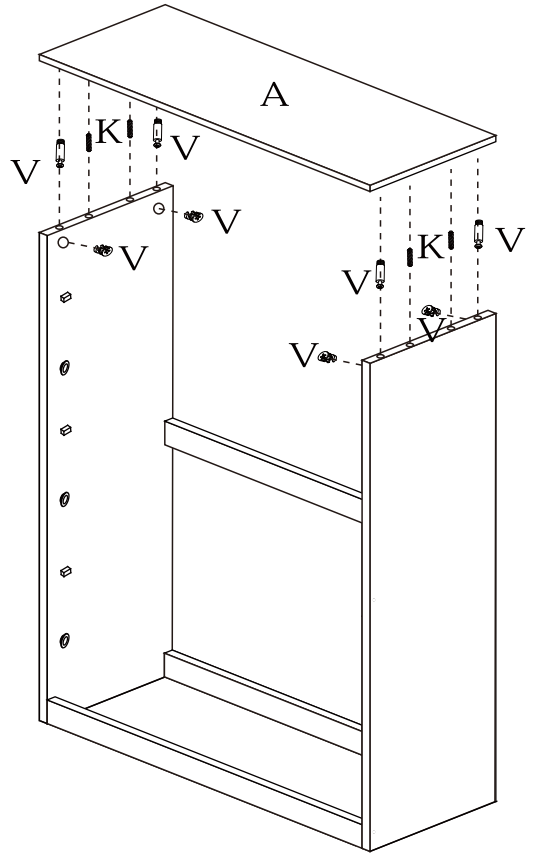

INSTRUCCIÓN/ INSTRUÇÕES/ MANUAL

Modelo/ Model: LCP13197

 I 36 Unds/ Pcs	 J 3 Unds/ Pcs	 K 10 Unds/ Pcs	 S 6 Unds/ Pcs	 T 8 Unds/ Pcs	 P 3 Unds/ Pcs
 L 3 Unds/ Pcs	 M 4 Unds/ Pcs	 O 6 Unds/ Pcs	 V 10 Unds/ Pcs	 W 2 Unds/ Pcs	 Q 6 Unds/ Pcs

3

4

5

6

Mantenimiento: Limpie con un paño seco
Manutenção: Limpe com um pano seco
Maintenance: Clean with dry cloth

7

PESO MAXIMO: 1.5 kg
MAX. WEIGHT: 1.5 kg