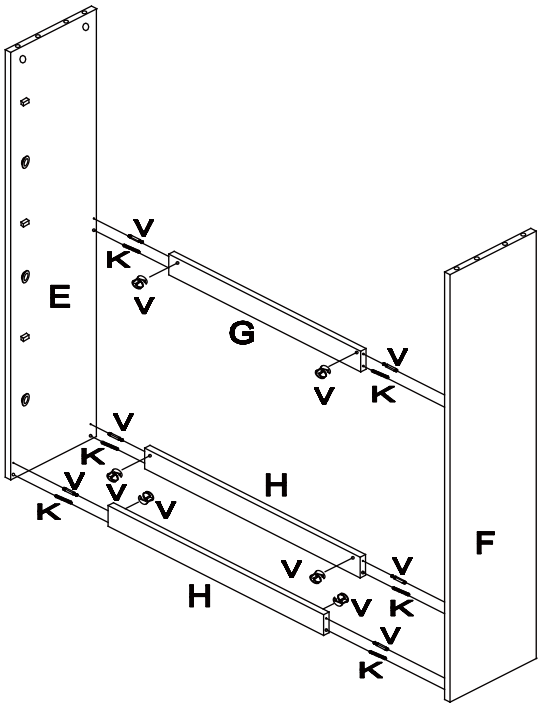

INSTRUCCIÓN/ INSTRUÇÕES/ MANUAL

Modelo/ Model: LCP13197

 I 36 Unds/ Pcs	 J 3 Unds/ Pcs	 K 10 Unds/ Pcs	 S 6 Unds/ Pcs	 T 8 Unds/ Pcs	 P 3 Unds/ Pcs
 L 3 Unds/ Pcs	 M 4 Unds/ Pcs	 O 6 Unds/ Pcs	 V 10 Unds/ Pcs	 W 2 Unds/ Pcs	 Q 6 Unds/ Pcs

3

4

5

6

Mantenimiento: Limpie con un paño seco
Manutenção: Limpe com um pano seco
Maintenance: Clean with dry cloth

7

PESO MAXIMO: 1.5 kg
MAX. WEIGHT: 1.5 kg