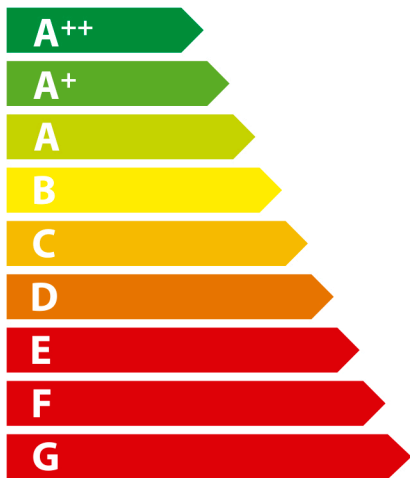

ENERG

енергия · ενεργεια

EIDER BIOMASA

KING 10 CANALIZABLE

9,24
kW

ENERGIA · ЕНЕРГИЯ · ΕΝΕΡΓΕΙΑ · ENERGIJA · ENERGY · ENERGIE · ENERGI

2015/1186