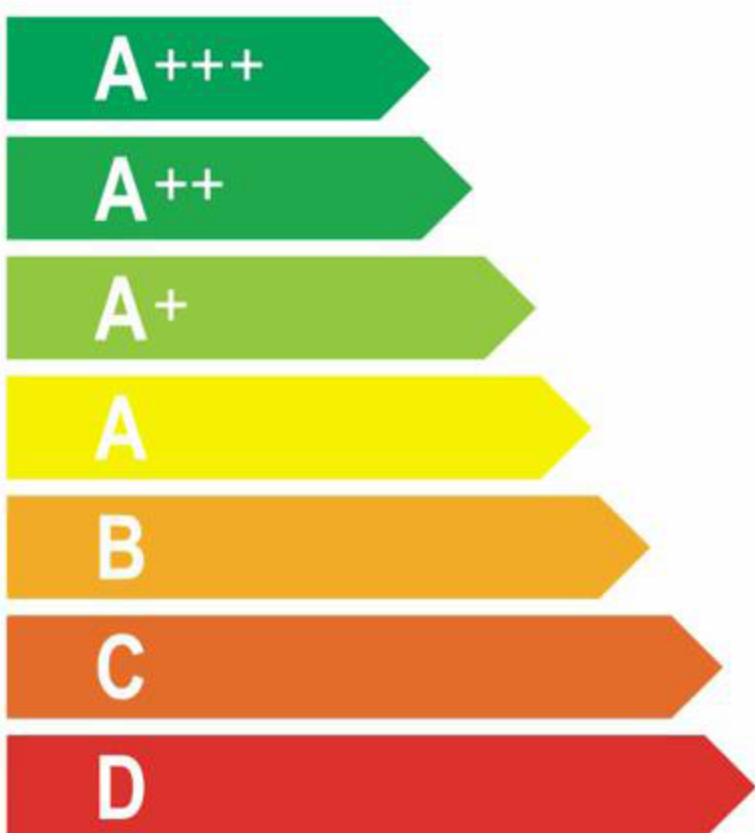

**ENERG**  
енергия · ενέργεια

**cata**

CATA  
ELECTRODOMESTICOS.S.L **CM760 AS BK**

**50** L

**0.89** kWh/cycle\*

**0.81** kWh/cycle\*

\* цикъл · cyklus · portion · zyklus · πρόγραμμα · ciclo · tsükkel · ohjelma · ciklus  
ciklas · cikls · čiklu · cyclus · cykl · ciclu · program · cykel