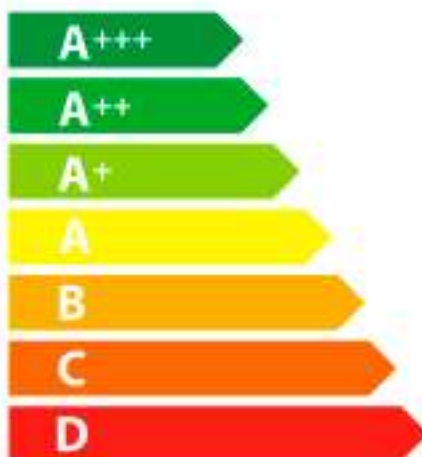

ENERG

енергия · ενέργεια

Hisense

BSA66334PX

A⁺

77_L

0.97 kWh/cycle*

0.71 kWh/cycle*