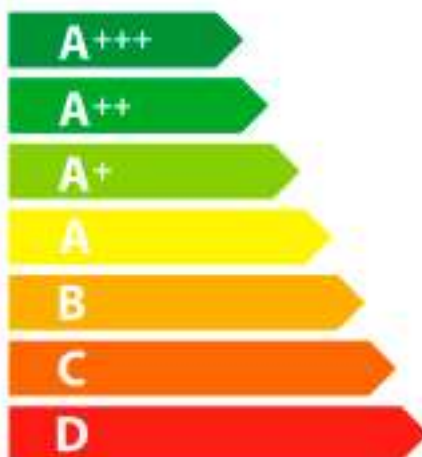

ENERG

енергия · ενέργεια

Hisense

BSA65226AX

A

77 L

0.97 kWh/cycle*

0.82 kWh/cycle*