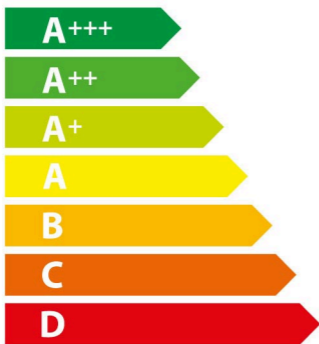

ENERG

енергия · ενέργεια

Balay

3HB1000B0

A

71 L

0,81 kWh/cycle*

- kWh/cycle*