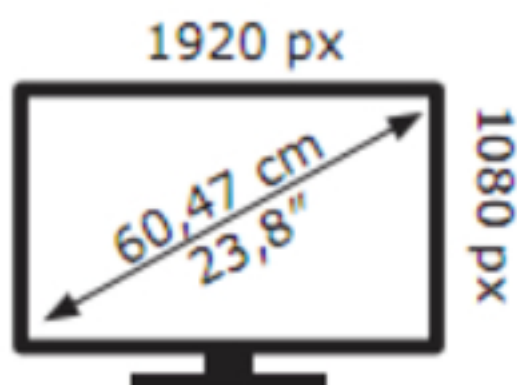

ENERG

HP, Inc.

M24fwa FHD
(HSD-0103-K)

15 kWh/1000h

2019/2013