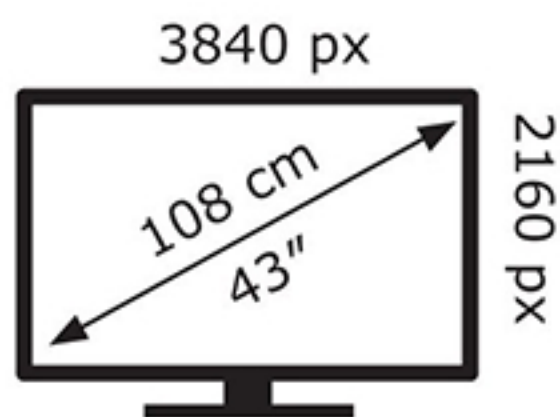

ENERG

LOEWE.

bild c.43 60442*90

60 kWh/1000h

ABCDEF**G**

83 kWh/1000h

2019/2013