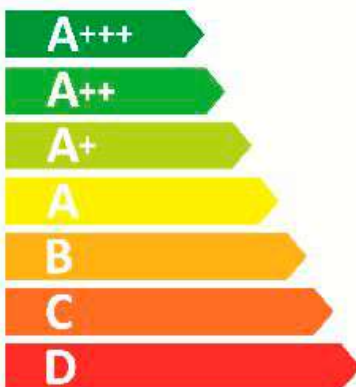

ENERG

енергия · ενέργεια

beko

GM 15120 DX NS

7757587648

111 L

1.30 kWh/cycle*

0.97 kWh/cycle*