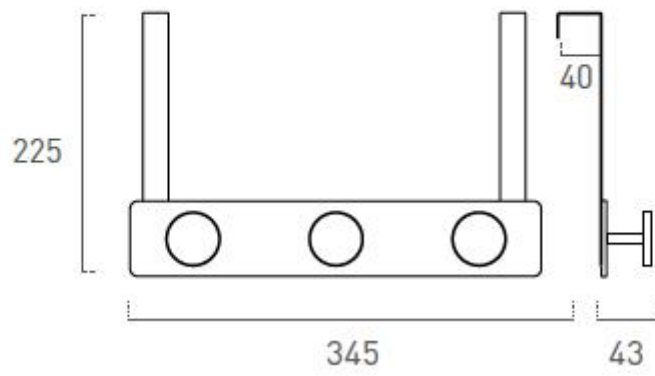

9600

Acero steel

3

mm