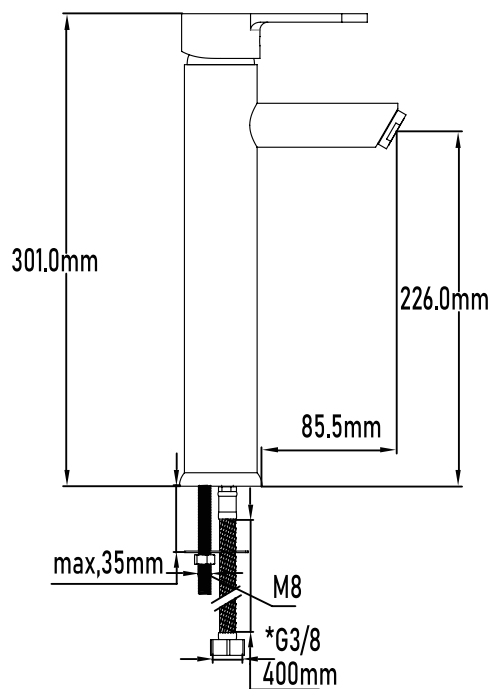

Color Cromo

Referencia
UG 10039

SERIE GANGES

Grifo de lavabo alto monomando

High single-lever basin mixer

PLANO TÉCNICO

MEDIDAS LxAxH CON EMBALAJE

51cm X 34,50cm X 34,50cm

DIMENSIONES

Referencia
UG 10039

SERIE GANGES

Grifo de lavabo alto monomando

High single-lever basin mixer

ESPECIFICACIONES

MATERIAL	Latón
ACABADO	Cromado
PRESENTACIÓN	Caja
USO	Doméstico
OTRAS ESPECIFICACIONES	Cartucho 35 s/f
RECOMENDACIONES	Limpiar con un paño húmedo y secar minuciosamente. No utilizar productos abrasivos
ACCESORIOS	Set de fijación Latiguillos
BENEFICIOS	Disposición de respuestos a nivel nacional
GARANTÍA	2 años por defectos de fabricación