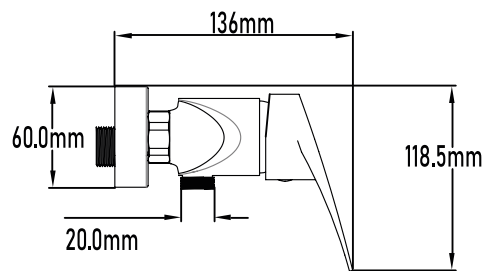

---

Color Cromo

Referencia  
**UG 10066**

SERIE HAN

**Grifo de ducha monomando**

Single-lever shower mixer

**PLANO TÉCNICO**

---

<b>MEDIDAS LxAxH CON EMBALAJE UNIDAD</b>	16cm X 22cm X 14cm
<b>MEDIDAS LxAxH CON EMBALAJE X 12</b>	45,50cm X 33,50cm X 44cm

---

**DIMENSIONES**

Referencia  
**UG 10066**

SERIE HAN