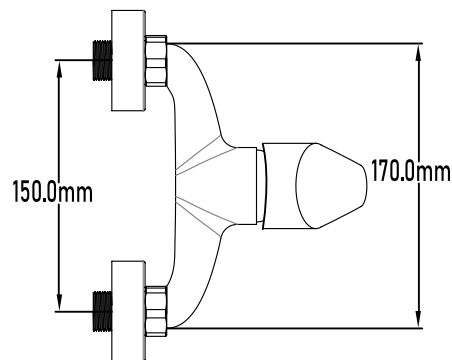

---

Color Cromo

Referencia  
**UG 10066**

SERIE HAN

**Grifo de ducha monomando**

Single-lever shower mixer

**PLANO TÉCNICO**

---

<b>MEDIDAS LxAxH CON EMBALAJE UNIDAD</b>	16cm X 22cm X 14cm
<b>MEDIDAS LxAxH CON EMBALAJE X 12</b>	45,50cm X 33,50cm X 44cm

---

**DIMENSIONES**

Referencia  
**UG 10066**

SERIE HAN