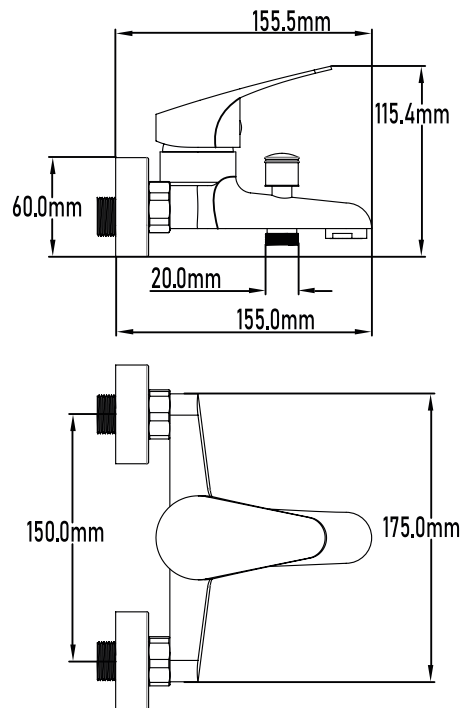

Color Cromo

Referencia
UG 10067

SERIE HAN

Grifo de baño monomando

Single-lever bath mixer

PLANO TÉCNICO

MEDIDAS LxAxH CON EMBALAJE UNIDAD	16cm X 22cm X 14cm
MEDIDAS LxAxH CON EMBALAJE X 12	45,50cm X 33,50cm X 44cm

DIMENSIONES

Referencia
UG 10067

SERIE HAN

Grifo de baño monomando Single-lever bath mixer

ESPECIFICACIONES

MATERIAL	Latón
ACABADO	Cromado
PRESENTACIÓN	Caja
USO	Doméstico
OTRAS ESPECIFICACIONES	Cartucho 40 s/f
RECOMENDACIONES	Limpiar con un paño húmedo y secar minuciosamente. No utilizar productos abrasivos
ACCESORIOS	Set de fijación Excéntricas Con equipo de ducha
BENEFICIOS	Disposición de respuestos a nivel nacional
GARANTÍA	2 años por defectos de fabricación