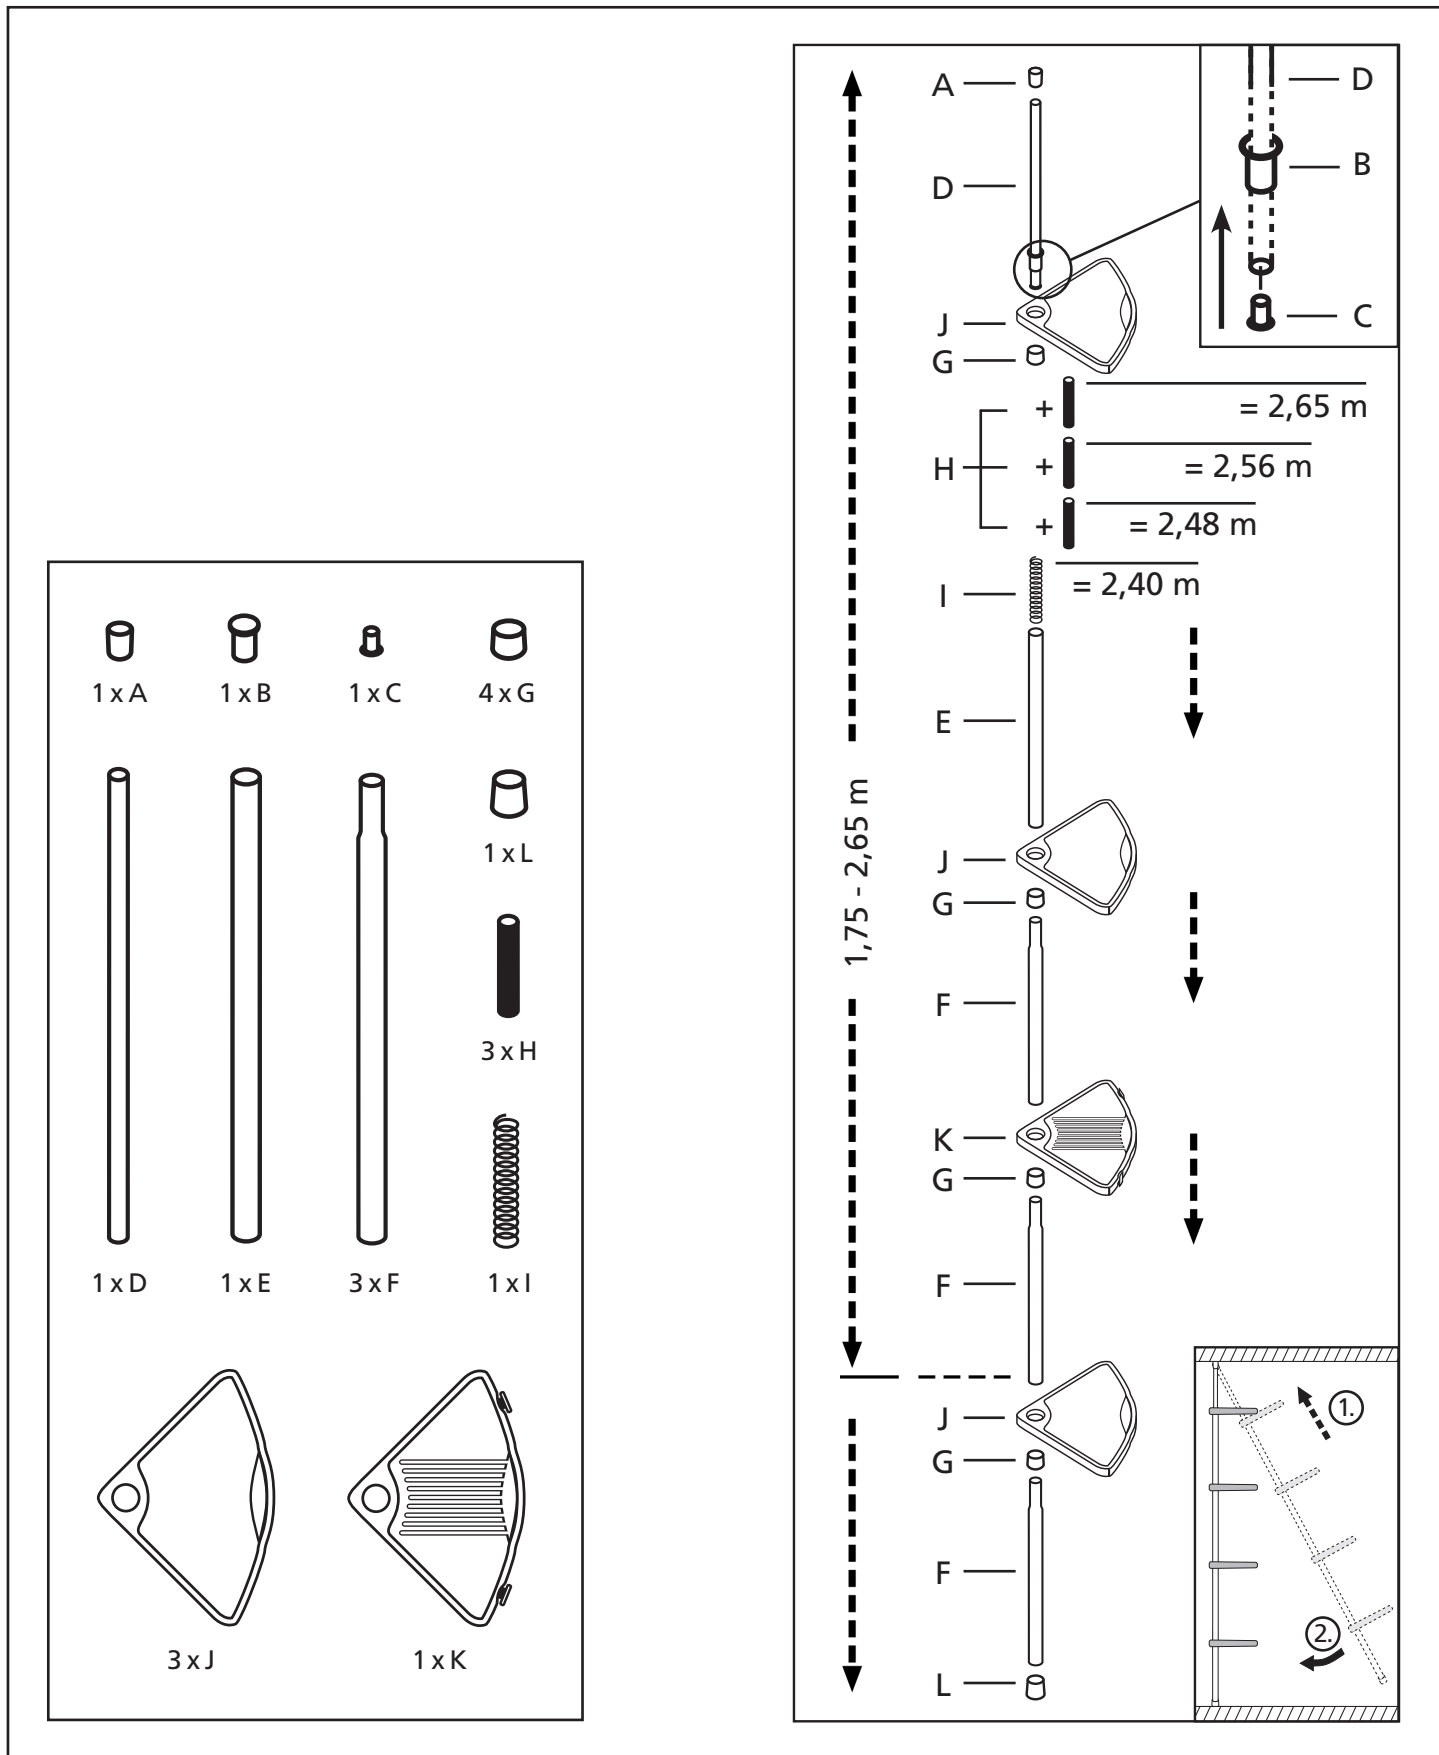

- Ⓓ Montageanleitung
- ⒼⒸ Assembly Instructions
- Ⓔ Instrucciones de montaje
- Ⓕ Instructions de montage
- ⒺⒻ Montage-instructie
- ⒶⒾⒿ Инструкция по монтажу
- Ⓘ Istruzioni per l'installazione

- ⒫ Instruções de montagem
- ⒹⒶ Montagevejledning
- ⒫Ⓕ Instrukcja montażu
- ⒼⒶ Οδηγία μοντάζ
- ⒸⒶ Návod k montáži
- Ⓕ Szerelési útmutató
- ⒹⒶ Montaj kılavuzu

© WENKO® 300910 3208010100