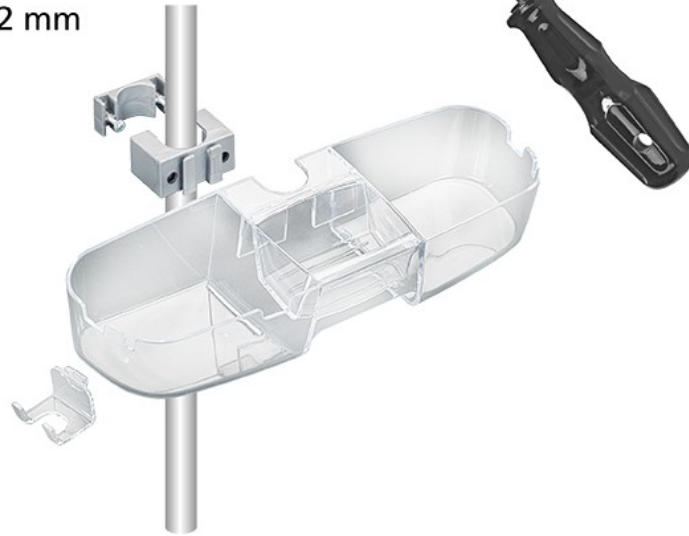

Ø 19–32 mm

- ✓ Transparent, robust plastic - absolutely rustproof
- ✓ Fixing without drilling
- ✓ Fits all conventional shower rails due its variable lock

- ✓ *Transparenter, robuster Kunststoff - absolut rostfrei*
- ✓ *Befestigen ohne bohren*
- ✓ *Passend für alle gängigen Duschstangen durch variabel einsetzbare Sperre*