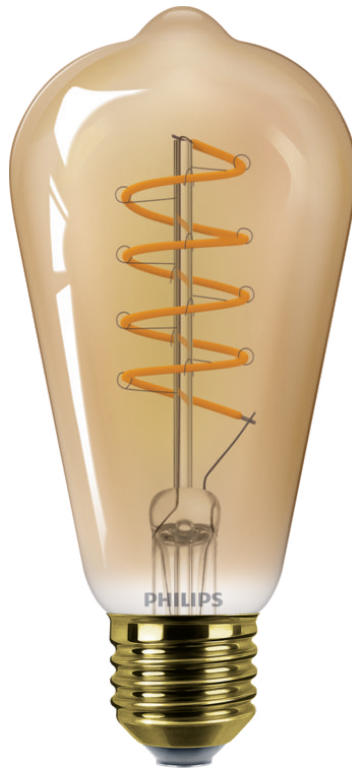

PHILIPS

Bombilla (regulable)

LED

4 W - 25 W

E27

Llama

Regulación

8719514315457

LED de vanguardia para el hogar

Esta bombilla LED de Philips proporciona una bonita luz extremadamente cálida y presenta una vida útil excepcionalmente prolongada, lo que supone un ahorro energético significativo e inmediato. Gracias a la temperatura del color beige, esta bombilla es la elección perfecta para crear un ambiente acogedor.

"Esta bonita lámpara con filamento visible añade un toque de estilo y nostalgia a cualquier habitación. Impecable tanto encendida como apagada".

Especificaciones

Características

- Regulable: Sí
- Uso previsto: Interior
- Forma de la lámpara: Bombilla no direccional
- Casquillo: E27
- Tecnología: LED
- Tipo de cristal: Ámbar

Dimensiones de la bombilla

- Altura: 14,3 cm
- Peso: 0,045 kg
- Anchura: 6,5 cm

Duración

- Vida útil media (a 2,7 h/día): 15 a
- Factor de mantenimiento del flujo luminoso: 70%
- Vida útil nominal: 15.000 hora(s)
- Número de ciclos de apagado y encendido: 20.000