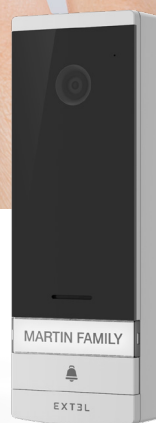

EXT3L

VIDEOPORTERO DE 7"
CONECTADO AL TELÉFONO INTELIGENTE

REF. 720324

Connect 2

CONTROL DE CERRADERO Y CANCELA

VISIÓN NOCTURNA

TAMAÑO DE LA PANTALLA

X 100 MEMORIA PARA IMÁGENES

CONECTADO

HOTLINE

2 ANS

GARANTIE

Con un diseño cuidado, teclas táctiles, pantalla en color 7" y ultraplana, el videoportero Extel Connect es un producto muy fácil de usar.

Conectado mediante 2 cables a la placa externa, este videoportero se convertirá en un auténtico accesorio imprescindible en su día a día. Con su teléfono inteligente, podrá controlar la apertura de una portilla o de una puerta motorizada o ver a sus visitantes a distancia.

ESQUEMA DE CABLEADO

CONTENIDO DEL KIT

- 1 monitor en color de 7" con teclas táctiles y conexión wifi
- 1 placa externa
- 1 soporte de pared para el monitor

OPCIÓN

- Posibilidad de fijación empotrada de la placa externa gracias a la caja empotrada ref. 720322, opcional.

CARACTERÍSTICAS TÉCNICAS

Cableado	2 cables
Distancia máx.	Placa externa/cámara - pantalla: 100m
Control	Cerradura y cancela
Timbre	6 timbres Nivel sonoro: 85 dB
Características de pantalla	Diagonal: 7" (18 cm) Resolución: 800 x 480 px Memoria de fotos: 100 máx. Fijación: en la pared
Características Placa externa	Sensor: CMOS en color 650 TVL Ángulo de visión: h70° v55° Visión nocturna: ledes IR invisibles Botón de llamada luminoso: si Portaetiquetas luminoso: si Control de cerradero: 12 V / 11A máx. Control de cancela: poder de corte de 12 V/2 A máx. Fijación: en saliente
Ajustes	Luminosidad + contraste + volumen de timbre + color