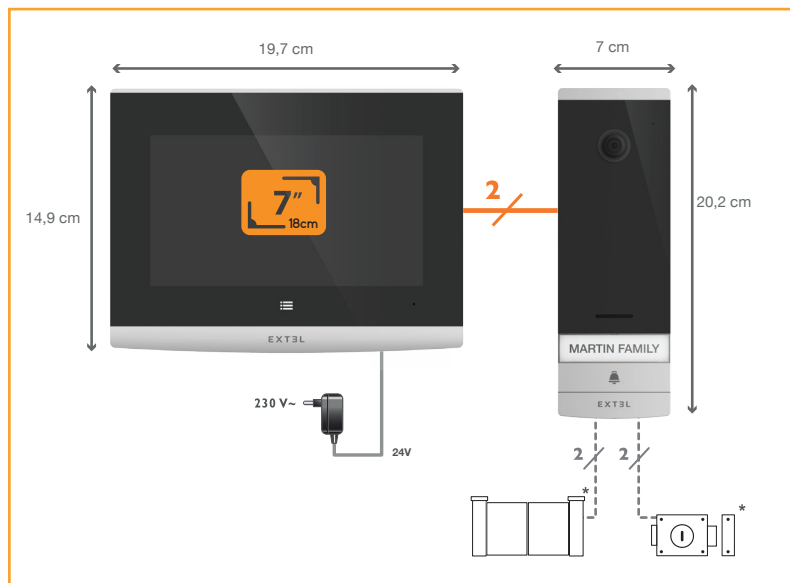

CONECTADO

HOTLINE

2 ANS

GARANTIE

Con un diseño cuidado, teclas táctiles, pantalla en color 7" y ultraplana, el videoportero Extel Connect es un producto muy fácil de usar.

Conectado mediante 2 cables a la placa externa, este videoportero se convertirá en un auténtico accesorio imprescindible en su día a día. Con su teléfono inteligente, podrá controlar la apertura de una portilla o de una puerta motorizada o ver a sus visitantes a distancia.

ESQUEMA DE CABLEADO

CONTENIDO DEL KIT

- 1 monitor en color de 7" con teclas táctiles y conexión wifi
- 1 placa externa
- 1 soporte de pared para el monitor

OPCIÓN

- Posibilidad de fijación empotrada de la placa externa gracias a la caja empotrada ref. 720322, opcional.

CARACTERÍSTICAS TÉCNICAS

Cableado	2 cables
Distancia máx.	Placa externa/cámara - pantalla: 100m
Control	Cerradura y cancela
Timbre	6 timbres Nivel sonoro: 85 dB
Características de pantalla	Diagonal: 7" (18 cm) Resolución: 800 x 480 px Memoria de fotos: 100 máx. Fijación: en la pared
Características Placa externa	Sensor: CMOS en color 650 TVL Ángulo de visión: h70° v55° Visión nocturna: ledes IR invisibles Botón de llamada luminoso: si Portaetiquetas luminoso: si Control de cerradero: 12 V / 11A máx. Control de cancela: poder de corte de 12 V/2 A máx. Fijación: en saliente
Ajustes	Luminosidad + contraste + volumen de timbre + color

Acabado	Pantalla: plástico gris y negro Placa externa: aluminio negro y gris
Características eléctricas	15V CC / 15A / 22,5W
Temperatura de funcionamiento	-20 °C +50 °C
Uso	Monitor: interior placa externa: exterior (IP54)
Características Producto solo	Dimensiones del monitor: 14,9 cm (alto) X 19,7 cm (ancho) X 1,8 cm (prof.) Dimensiones de la placa externa: 20,2 cm (alto) X 7 cm (ancho) X 2,8 cm (prof.) Peso: 1,0 kg
Características del kit	Dimensiones: 21 cm (alto) X 31,5 cm (ancho) X 9,0cm (prof.) Peso: 1,35 kg
Norma y certificación	CE, RoHS, REACH