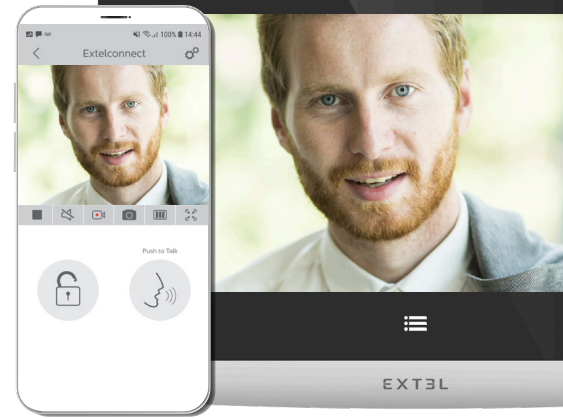

EXT3L

VIDEOPORTERO DE 7"
CONECTADO AL TELÉFONO INTELIGENTE

REF. 720324

Connect 2

CONTROL DE CERRADERO Y CANCELA

VISIÓN NOCTURNA

TAMAÑO DE LA PANTALLA

X 100 MEMORIA PARA IMÁGENES

CONECTADO

HOTLINE

2 ANS

GARANTIE

Con un diseño cuidado, teclas táctiles, pantalla en color 7" y ultraplana, el videoportero Extel Connect es un producto muy fácil de usar.

Conectado mediante 2 cables a la placa externa, este videoportero se convertirá en un auténtico accesorio imprescindible en su día a día. Con su teléfono inteligente, podrá controlar la apertura de una portilla o de una puerta motorizada o ver a sus visitantes a distancia.

LAS VENTAJAS DEL PRODUCTO

- Instalación sencilla y rápida con 2 cables entre la placa externa y el monitor
- Reciba y abra a sus visitantes desde su domicilio y desde cualquier sitio con su teléfono inteligente
- Grabación de fotos de los visitantes en la memoria interna
- Función de monitoreo para vigilar la entrada fácilmente
- Doble control de cerradura Y cancela
- Visión nocturna por infrarrojos
- Portaetiquetas y botón iluminado
- Placa externa y visera de protección
- Memoria integrada para guardar fotos de los visitantes que llamen en su ausencia

ESQUEMA DE CABLEADO

CONTENIDO DEL KIT

- 1 monitor en color de 7" con teclas táctiles y conexión wifi
- 1 placa externa
- 1 soporte de pared para el monitor

OPCIÓN

- Posibilidad de fijación empotrada de la placa externa gracias a la caja empotrada ref. 720322, opcional.