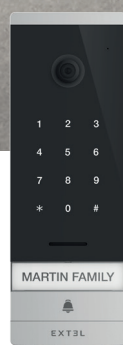

EXT3L

REF. 720320

VIDEOPORTERO DE 7" CON TECLADO INTEGRADO

CONECTADO AL TELÉFONO INTELIGENTE

code connect

TECLADO DE CÓDIGOS

CONTROL DE CERRADERO Y CANCELA

VISIÓN NOCTURNA

CONTROLE EL INTERIOR DE SU VIVIENDA CON TOTAL SEGURIDAD.

La placa externa del videoportero Extel Code Connect se puede instalar en saliente o empotrada en función de su vivienda. Con teclas táctiles y una pantalla ultraplana en color de 7", el videoportero Extel Code Connect es un producto fácil de utilizar. Conectado mediante 2 cables a la placa externa, este videoportero se convertirá en un auténtico accesorio imprescindible en su día a día. Con el teclado de códigos táctil o su teléfono inteligente, podrá controlar la apertura de una portilla o de una puerta motorizada.