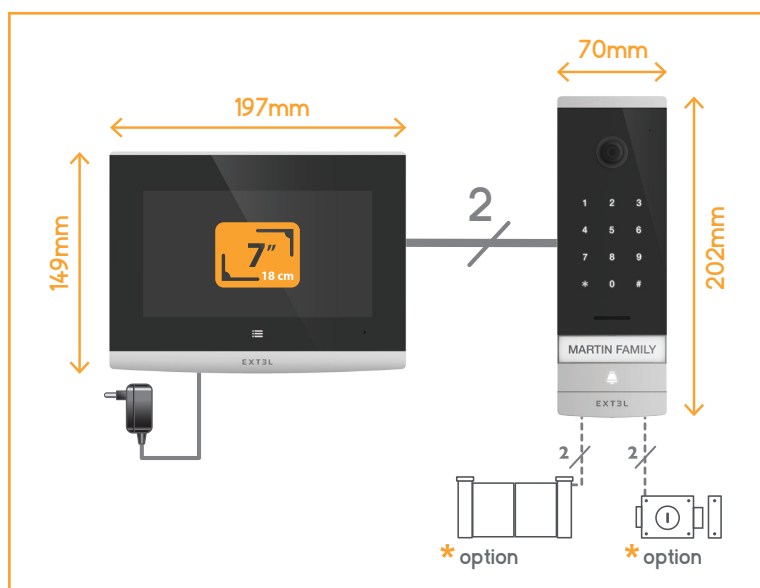

ESQUEMA DE CABLEADO