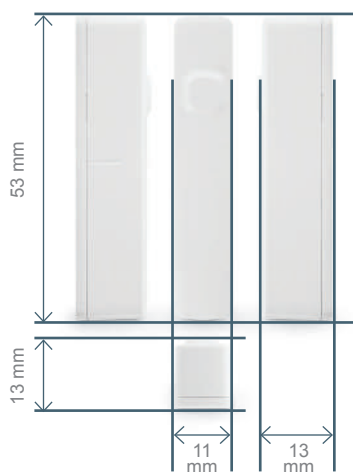

<b>Protocolo por radio</b>	Wifi
<b>Frecuencia radio</b>	2,4 GHz
<b>Protocolo</b>	802.11 b/g/n
<b>Alcance por radio</b>	- En campo abierto: 50m - Albañilería: 25m, a través de 3 paredes máx. - Hormigón armado: 10 m, a través de 1 pared máx. - Pladur/madera: 30 m, a través de 5 paredes máx.