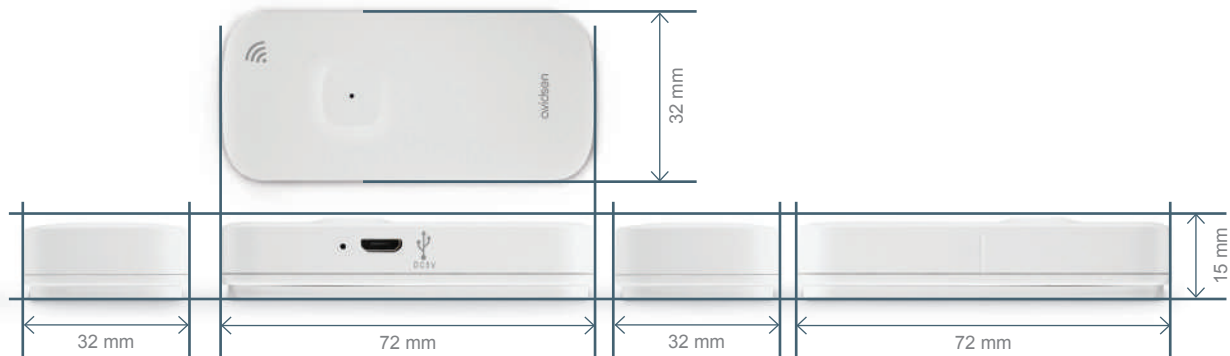

¿Necesita ayuda?

Avidssy

responde sus preguntas en el sitio
www.avidssen.com

3345111270452